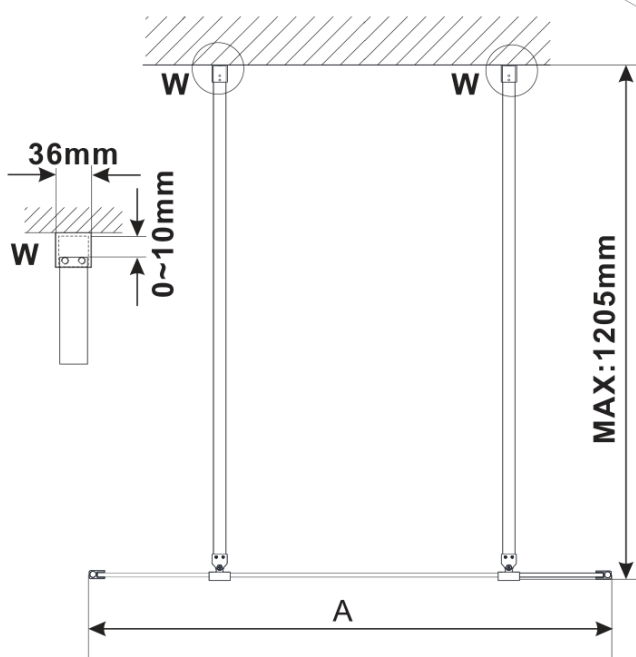

# Produktový list

Objednací kód: **ES1112-07**

**ESCA WHITE MATT** jednodílná sprchová zástěna do prostoru, matné sklo, 1200 mm

MODEL	A,mm
ES1070/ES1170/ES1270/ES1370/ES1570	699
ES1080/ES1180/ES1280/ES1380/ES1580	799
ES1090/ES1190/ES1290/ES1390/ES1590	899
ES1010/ES1110/ES1210/ES1310/ES1510	999
ES1011/ES1111/ES1211/ES1311/ES1511	1099
ES1012/ES1112/ES1212/ES1312/ES1512	1199
ES1013/ES1113/ES1213/ES1313/ES1513	1299
ES1014/ES1114/ES1214/ES1314/ES1514	1399
ES1015/ES1115/ES1215/ES1315/ES1515	1499