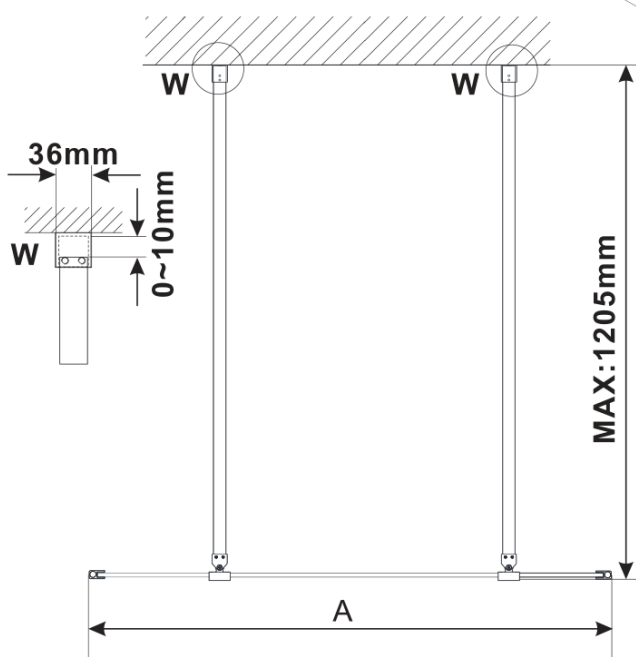

Produktový list

Objednací kód: **ES1111-07**

ESCA WHITE MATT jednodílná sprchová zástěna do prostoru, matné sklo, 1100 mm

MODEL	A,mm
ES1070/ES1170/ES1270/ES1370/ES1570	699
ES1080/ES1180/ES1280/ES1380/ES1580	799
ES1090/ES1190/ES1290/ES1390/ES1590	899
ES1010/ES1110/ES1210/ES1310/ES1510	999
ES1011/ES1111/ES1211/ES1311/ES1511	1099
ES1012/ES1112/ES1212/ES1312/ES1512	1199
ES1013/ES1113/ES1213/ES1313/ES1513	1299
ES1014/ES1114/ES1214/ES1314/ES1514	1399
ES1015/ES1115/ES1215/ES1315/ES1515	1499