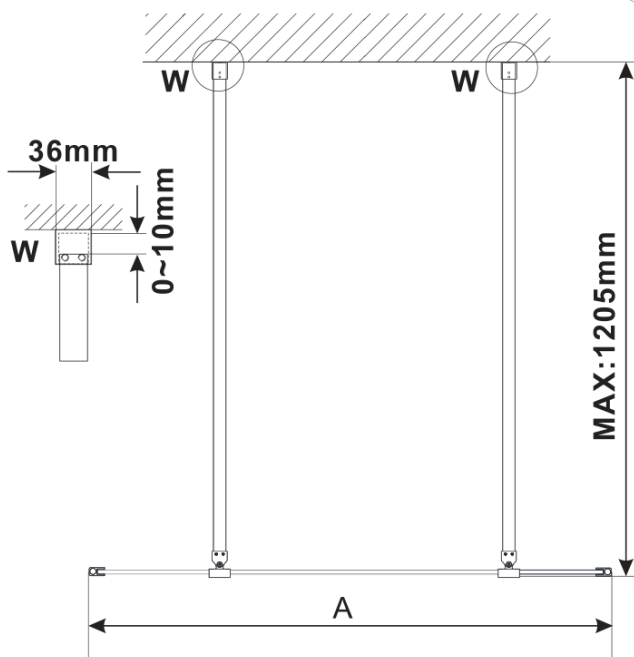

Produktový list

Objednací kód: **ES1313-06**

ESCA BLACK MATT jednodílná sprchová zástěna do prostoru, sklo Flute, 1300 mm

MODEL	A,mm
ES1070/ES1170/ES1270/ES1370/ES1570	699
ES1080/ES1180/ES1280/ES1380/ES1580	799
ES1090/ES1190/ES1290/ES1390/ES1590	899
ES1010/ES1110/ES1210/ES1310/ES1510	999
ES1011/ES1111/ES1211/ES1311/ES1511	1099
ES1012/ES1112/ES1212/ES1312/ES1512	1199
ES1013/ES1113/ES1213/ES1313/ES1513	1299
ES1014/ES1114/ES1214/ES1314/ES1514	1399
ES1015/ES1115/ES1215/ES1315/ES1515	1499