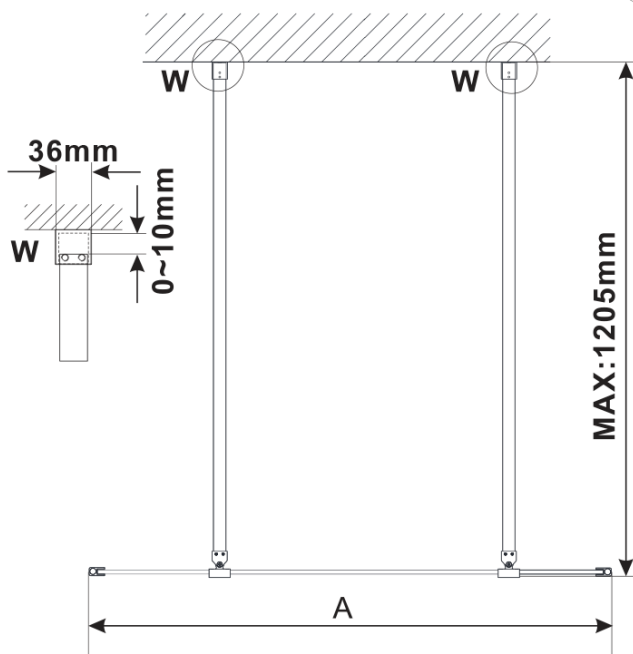

Produktový list

Objednací kód: **ES1311-06**

ESCA BLACK MATT jednodílná sprchová zástěna do prostoru, sklo Flute, 1100 mm

MODEL	A,mm
ES1070/ES1170/ES1270/ES1370/ES1570	699
ES1080/ES1180/ES1280/ES1380/ES1580	799
ES1090/ES1190/ES1290/ES1390/ES1590	899
ES1010/ES1110/ES1210/ES1310/ES1510	999
ES1011/ES1111/ES1211/ES1311/ES1511	1099
ES1012/ES1112/ES1212/ES1312/ES1512	1199
ES1013/ES1113/ES1213/ES1313/ES1513	1299
ES1014/ES1114/ES1214/ES1314/ES1514	1399
ES1015/ES1115/ES1215/ES1315/ES1515	1499