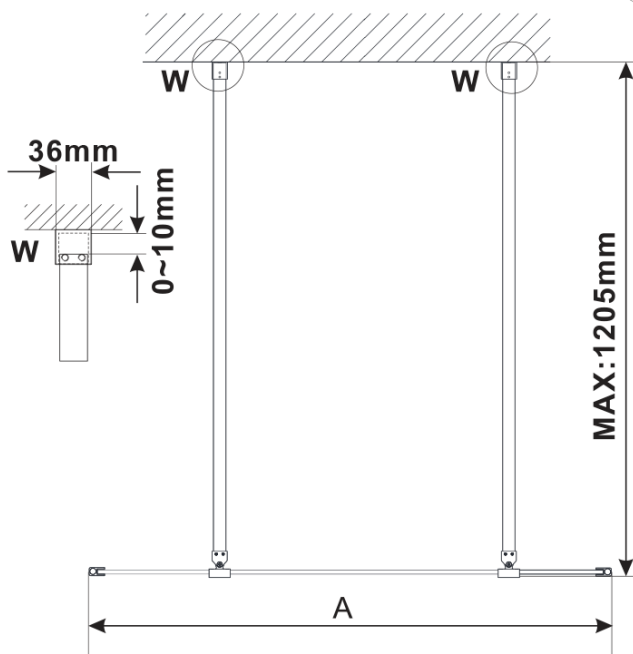

# Produktový list

Objednací kód: **ES1310-06**

**ESCA BLACK MATT** jednodílná sprchová zástěna do prostoru, sklo Flute, 1000 mm

MODEL	A,mm
ES1070/ES1170/ES1270/ES1370/ES1570	699
ES1080/ES1180/ES1280/ES1380/ES1580	799
ES1090/ES1190/ES1290/ES1390/ES1590	899
ES1010/ES1110/ES1210/ES1310/ES1510	999
ES1011/ES1111/ES1211/ES1311/ES1511	1099
ES1012/ES1112/ES1212/ES1312/ES1512	1199
ES1013/ES1113/ES1213/ES1313/ES1513	1299
ES1014/ES1114/ES1214/ES1314/ES1514	1399
ES1015/ES1115/ES1215/ES1315/ES1515	1499