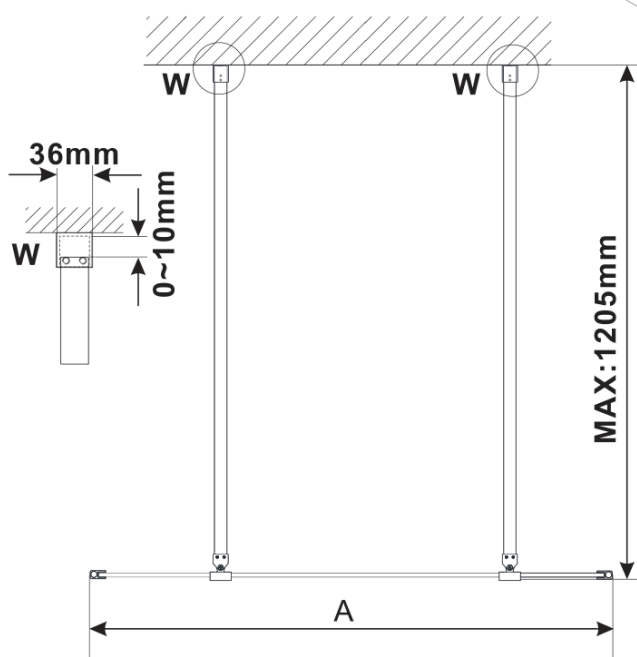

Produktový list

Objednací kód: **ES1214-06**

ESCA BLACK MATT jednodílná sprchová zástěna do prostoru, kouřové sklo, 1400 mm

MODEL	A,mm
ES1070/ES1170/ES1270/ES1370/ES1570	699
ES1080/ES1180/ES1280/ES1380/ES1580	799
ES1090/ES1190/ES1290/ES1390/ES1590	899
ES1010/ES1110/ES1210/ES1310/ES1510	999
ES1011/ES1111/ES1211/ES1311/ES1511	1099
ES1012/ES1112/ES1212/ES1312/ES1512	1199
ES1013/ES1113/ES1213/ES1313/ES1513	1299
ES1014/ES1114/ES1214/ES1314/ES1514	1399
ES1015/ES1115/ES1215/ES1315/ES1515	1499