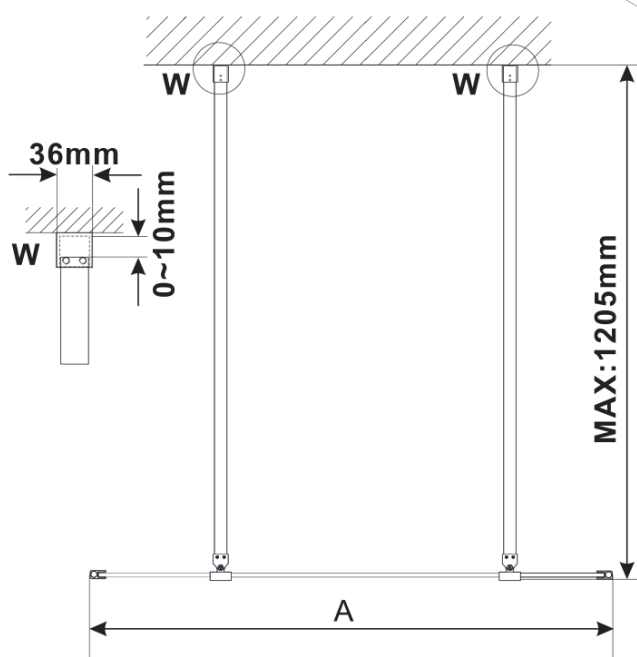

Produktový list

Objednací kód: **ES1213-06**

ESCA BLACK MATT jednodílná sprchová zástěna do prostoru, kouřové sklo, 1300 mm

MODEL	A,mm
ES1070/ES1170/ES1270/ES1370/ES1570	699
ES1080/ES1180/ES1280/ES1380/ES1580	799
ES1090/ES1190/ES1290/ES1390/ES1590	899
ES1010/ES1110/ES1210/ES1310/ES1510	999
ES1011/ES1111/ES1211/ES1311/ES1511	1099
ES1012/ES1112/ES1212/ES1312/ES1512	1199
ES1013/ES1113/ES1213/ES1313/ES1513	1299
ES1014/ES1114/ES1214/ES1314/ES1514	1399
ES1015/ES1115/ES1215/ES1315/ES1515	1499