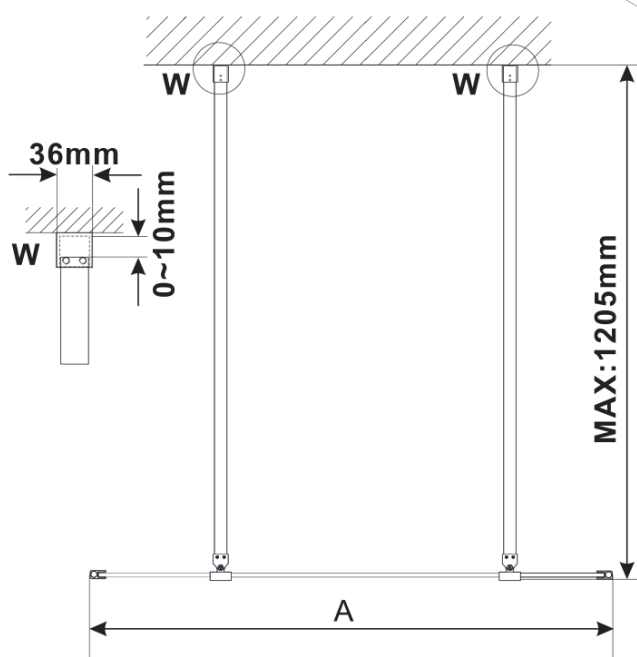

# Produktový list

Objednací kód: **ES1211-06**

**ESCA BLACK MATT** jednodílná sprchová zástěna do prostoru, kouřové sklo, 1100 mm

MODEL	A,mm
ES1070/ES1170/ES1270/ES1370/ES1570	699
ES1080/ES1180/ES1280/ES1380/ES1580	799
ES1090/ES1190/ES1290/ES1390/ES1590	899
ES1010/ES1110/ES1210/ES1310/ES1510	999
ES1011/ES1111/ES1211/ES1311/ES1511	1099
ES1012/ES1112/ES1212/ES1312/ES1512	1199
ES1013/ES1113/ES1213/ES1313/ES1513	1299
ES1014/ES1114/ES1214/ES1314/ES1514	1399
ES1015/ES1115/ES1215/ES1315/ES1515	1499