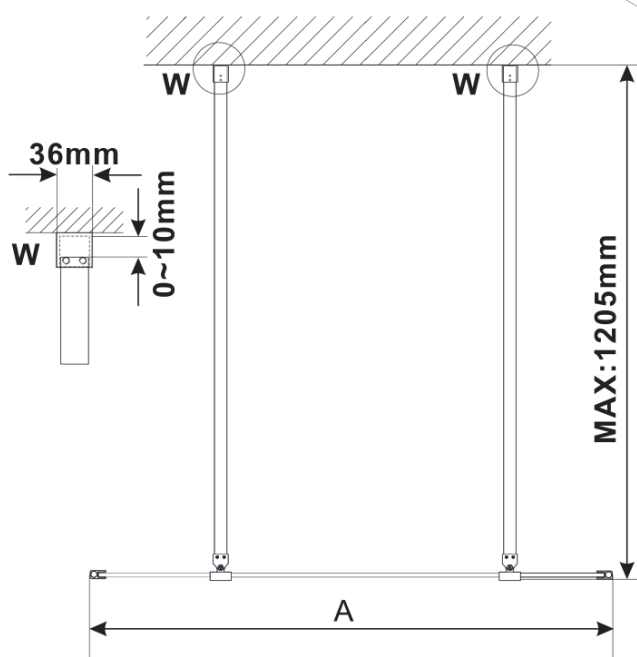

Produktový list

Objednací kód: **ES1115-06**

ESCA BLACK MATT jednodílná sprchová zástěna do prostoru, matné sklo, 1500 mm

MODEL	A,mm
ES1070/ES1170/ES1270/ES1370/ES1570	699
ES1080/ES1180/ES1280/ES1380/ES1580	799
ES1090/ES1190/ES1290/ES1390/ES1590	899
ES1010/ES1110/ES1210/ES1310/ES1510	999
ES1011/ES1111/ES1211/ES1311/ES1511	1099
ES1012/ES1112/ES1212/ES1312/ES1512	1199
ES1013/ES1113/ES1213/ES1313/ES1513	1299
ES1014/ES1114/ES1214/ES1314/ES1514	1399
ES1015/ES1115/ES1215/ES1315/ES1515	1499