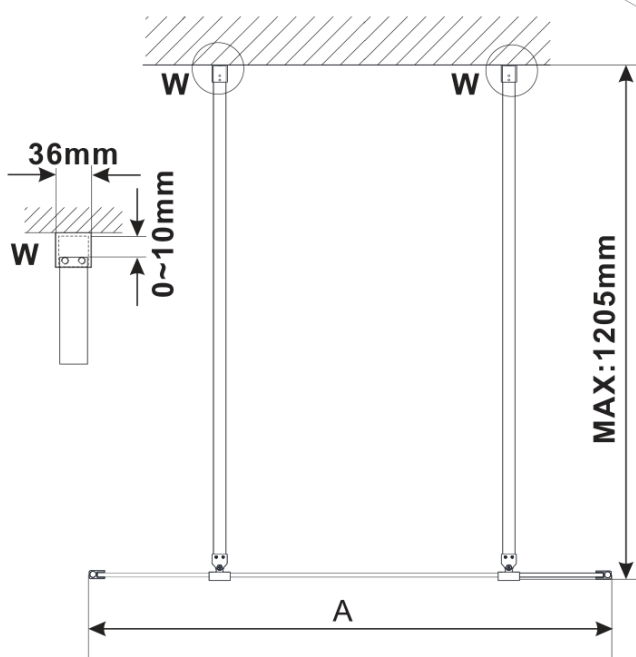

Produktový list

Objednací kód: **ES1113-06**

ESCA BLACK MATT jednodílná sprchová zástěna do prostoru, matné sklo, 1300 mm

MODEL	A,mm
ES1070/ES1170/ES1270/ES1370/ES1570	699
ES1080/ES1180/ES1280/ES1380/ES1580	799
ES1090/ES1190/ES1290/ES1390/ES1590	899
ES1010/ES1110/ES1210/ES1310/ES1510	999
ES1011/ES1111/ES1211/ES1311/ES1511	1099
ES1012/ES1112/ES1212/ES1312/ES1512	1199
ES1013/ES1113/ES1213/ES1313/ES1513	1299
ES1014/ES1114/ES1214/ES1314/ES1514	1399
ES1015/ES1115/ES1215/ES1315/ES1515	1499