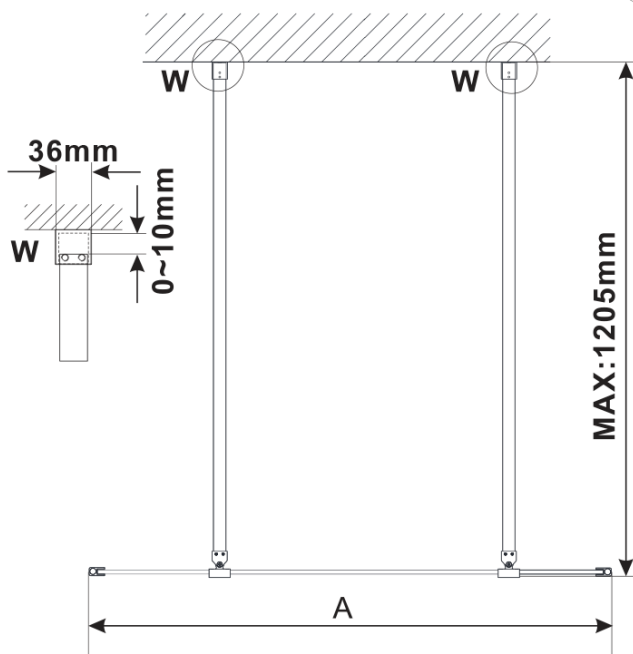

Produktový list

Objednací kód: **ES1112-06**

ESCA BLACK MATT jednodílná sprchová zástěna do prostoru, matné sklo, 1200 mm

| MODEL | A,mm |
|------------------------------------|------|
| ES1070/ES1170/ES1270/ES1370/ES1570 | 699 |
| ES1080/ES1180/ES1280/ES1380/ES1580 | 799 |
| ES1090/ES1190/ES1290/ES1390/ES1590 | 899 |
| ES1010/ES1110/ES1210/ES1310/ES1510 | 999 |
| ES1011/ES1111/ES1211/ES1311/ES1511 | 1099 |
| ES1012/ES1112/ES1212/ES1312/ES1512 | 1199 |
| ES1013/ES1113/ES1213/ES1313/ES1513 | 1299 |
| ES1014/ES1114/ES1214/ES1314/ES1514 | 1399 |
| ES1015/ES1115/ES1215/ES1315/ES1515 | 1499 |