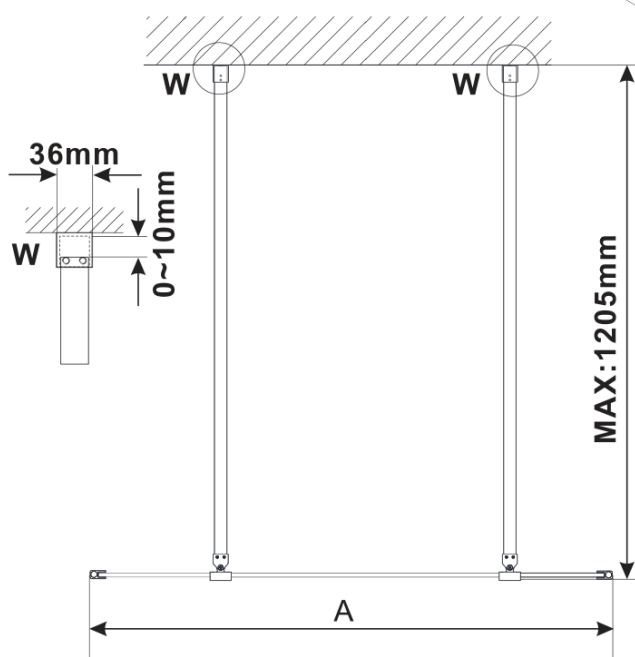

Produktový list

Objednací kód: **ES1110-06**

ESCA BLACK MATT jednodílná sprchová zástěna do prostoru, matné sklo, 1000 mm

MODEL	A,mm
ES1070/ES1170/ES1270/ES1370/ES1570	699
ES1080/ES1180/ES1280/ES1380/ES1580	799
ES1090/ES1190/ES1290/ES1390/ES1590	899
ES1010/ES1110/ES1210/ES1310/ES1510	999
ES1011/ES1111/ES1211/ES1311/ES1511	1099
ES1012/ES1112/ES1212/ES1312/ES1512	1199
ES1013/ES1113/ES1213/ES1313/ES1513	1299
ES1014/ES1114/ES1214/ES1314/ES1514	1399
ES1015/ES1115/ES1215/ES1315/ES1515	1499