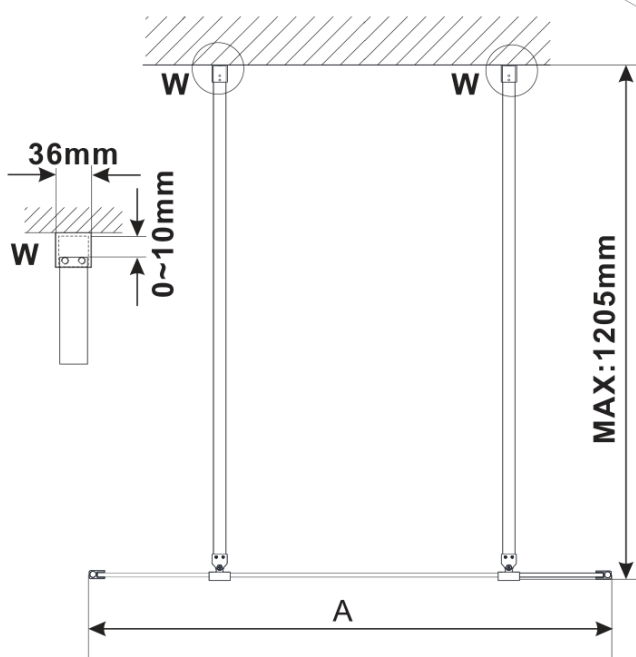

Produktový list

Objednací kód: **ES1512-05**

ESCA CHROME jednodílná sprchová zástěna do prostoru,
sklo Marron, 1200 mm

MODEL	A,mm
ES1070/ES1170/ES1270/ES1370/ES1570	699
ES1080/ES1180/ES1280/ES1380/ES1580	799
ES1090/ES1190/ES1290/ES1390/ES1590	899
ES1010/ES1110/ES1210/ES1310/ES1510	999
ES1011/ES1111/ES1211/ES1311/ES1511	1099
ES1012/ES1112/ES1212/ES1312/ES1512	1199
ES1013/ES1113/ES1213/ES1313/ES1513	1299
ES1014/ES1114/ES1214/ES1314/ES1514	1399
ES1015/ES1115/ES1215/ES1315/ES1515	1499