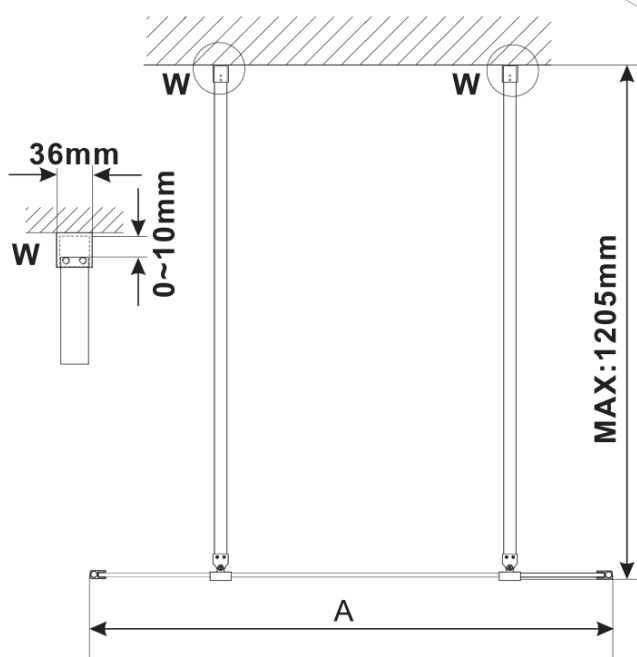

Produktový list

Objednací kód: **ES1315-05**

ESCA CHROME jednodílná sprchová zástěna do prostoru,
sklo Flute, 1500 mm

MODEL	A,mm
ES1070/ES1170/ES1270/ES1370/ES1570	699
ES1080/ES1180/ES1280/ES1380/ES1580	799
ES1090/ES1190/ES1290/ES1390/ES1590	899
ES1010/ES1110/ES1210/ES1310/ES1510	999
ES1011/ES1111/ES1211/ES1311/ES1511	1099
ES1012/ES1112/ES1212/ES1312/ES1512	1199
ES1013/ES1113/ES1213/ES1313/ES1513	1299
ES1014/ES1114/ES1214/ES1314/ES1514	1399
ES1015/ES1115/ES1215/ES1315/ES1515	1499