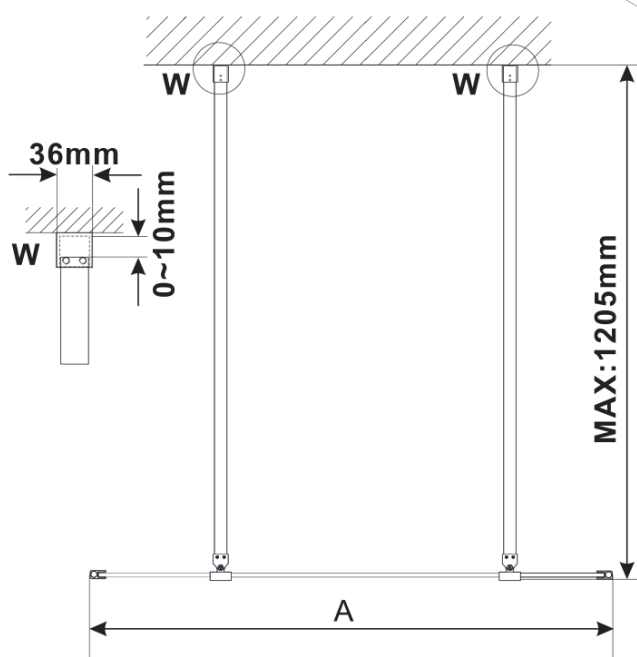

# Produktový list

Objednací kód: **ES1312-05**

**ESCA CHROME** jednodílná sprchová zástěna do prostoru,  
sklo Flute, 1200 mm

MODEL	A,mm
ES1070/ES1170/ES1270/ES1370/ES1570	699
ES1080/ES1180/ES1280/ES1380/ES1580	799
ES1090/ES1190/ES1290/ES1390/ES1590	899
ES1010/ES1110/ES1210/ES1310/ES1510	999
ES1011/ES1111/ES1211/ES1311/ES1511	1099
ES1012/ES1112/ES1212/ES1312/ES1512	1199
ES1013/ES1113/ES1213/ES1313/ES1513	1299
ES1014/ES1114/ES1214/ES1314/ES1514	1399
ES1015/ES1115/ES1215/ES1315/ES1515	1499