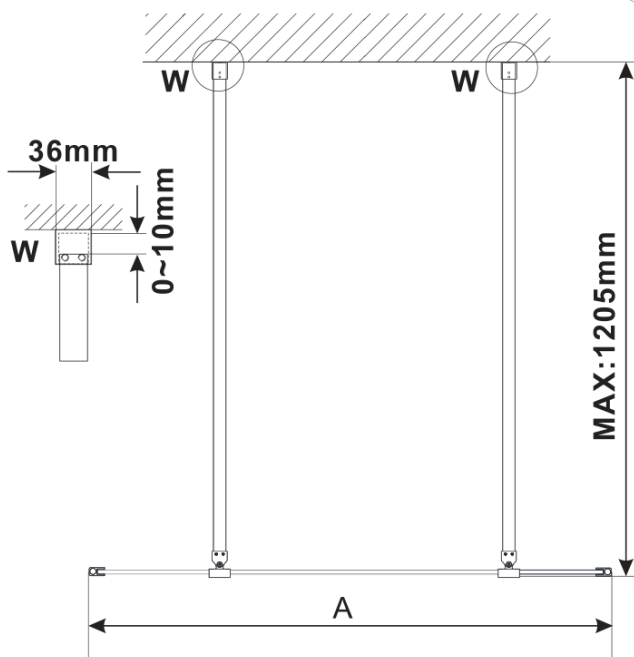

# Produktový list

Objednací kód: **ES1311-05**

**ESCA CHROME** jednodílná sprchová zástěna do prostoru,  
sklo Flute, 1100 mm

MODEL	A,mm
ES1070/ES1170/ES1270/ES1370/ES1570	699
ES1080/ES1180/ES1280/ES1380/ES1580	799
ES1090/ES1190/ES1290/ES1390/ES1590	899
ES1010/ES1110/ES1210/ES1310/ES1510	999
ES1011/ES1111/ES1211/ES1311/ES1511	1099
ES1012/ES1112/ES1212/ES1312/ES1512	1199
ES1013/ES1113/ES1213/ES1313/ES1513	1299
ES1014/ES1114/ES1214/ES1314/ES1514	1399
ES1015/ES1115/ES1215/ES1315/ES1515	1499