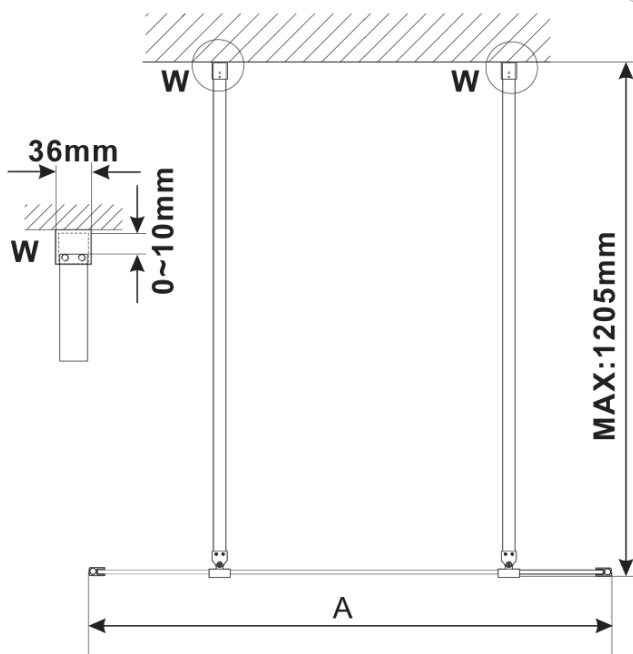

Produktový list

Objednací kód: **ES1310-05**

ESCA CHROME jednodílná sprchová zástěna do prostoru,
sklo Flute, 1000 mm

MODEL	A,mm
ES1070/ES1170/ES1270/ES1370/ES1570	699
ES1080/ES1180/ES1280/ES1380/ES1580	799
ES1090/ES1190/ES1290/ES1390/ES1590	899
ES1010/ES1110/ES1210/ES1310/ES1510	999
ES1011/ES1111/ES1211/ES1311/ES1511	1099
ES1012/ES1112/ES1212/ES1312/ES1512	1199
ES1013/ES1113/ES1213/ES1313/ES1513	1299
ES1014/ES1114/ES1214/ES1314/ES1514	1399
ES1015/ES1115/ES1215/ES1315/ES1515	1499