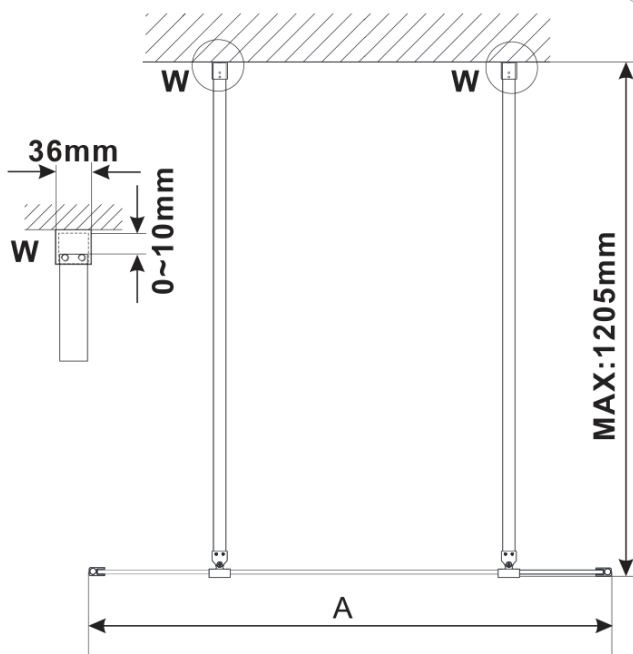

# Produktový list

Objednací kód: **ES1215-05**

**ESCA CHROME** jednodílná sprchová zástěna do prostoru,  
kouřové sklo, 1500 mm

MODEL	A,mm
ES1070/ES1170/ES1270/ES1370/ES1570	699
ES1080/ES1180/ES1280/ES1380/ES1580	799
ES1090/ES1190/ES1290/ES1390/ES1590	899
ES1010/ES1110/ES1210/ES1310/ES1510	999
ES1011/ES1111/ES1211/ES1311/ES1511	1099
ES1012/ES1112/ES1212/ES1312/ES1512	1199
ES1013/ES1113/ES1213/ES1313/ES1513	1299
ES1014/ES1114/ES1214/ES1314/ES1514	1399
ES1015/ES1115/ES1215/ES1315/ES1515	1499