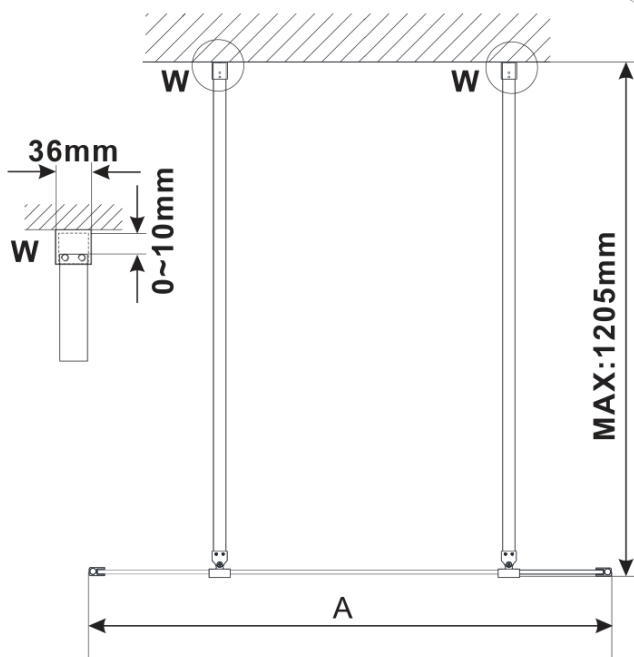

Produktový list

Objednací kód: **ES1214-05**

ESCA CHROME jednodílná sprchová zástěna do prostoru,
kouřové sklo, 1400 mm

MODEL	A,mm
ES1070/ES1170/ES1270/ES1370/ES1570	699
ES1080/ES1180/ES1280/ES1380/ES1580	799
ES1090/ES1190/ES1290/ES1390/ES1590	899
ES1010/ES1110/ES1210/ES1310/ES1510	999
ES1011/ES1111/ES1211/ES1311/ES1511	1099
ES1012/ES1112/ES1212/ES1312/ES1512	1199
ES1013/ES1113/ES1213/ES1313/ES1513	1299
ES1014/ES1114/ES1214/ES1314/ES1514	1399
ES1015/ES1115/ES1215/ES1315/ES1515	1499