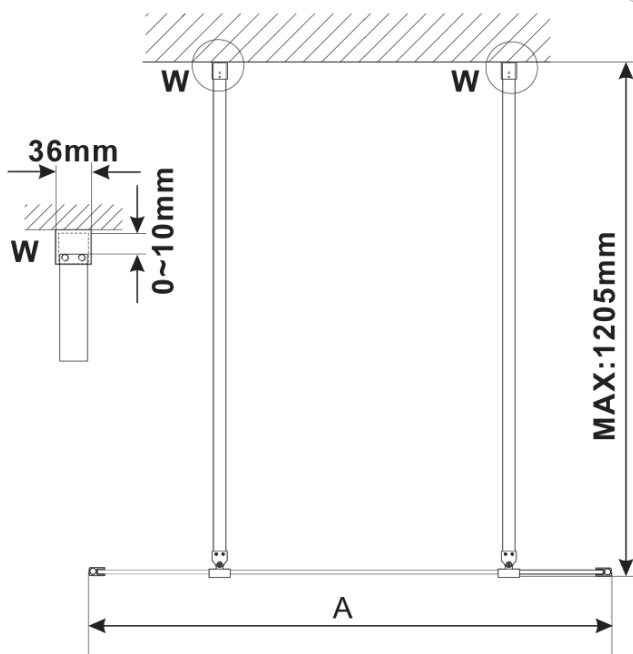

Produktový list

Objednací kód: **ES1212-05**

ESCA CHROME jednodílná sprchová zástěna do prostoru,
kouřové sklo, 1200 mm

MODEL	A,mm
ES1070/ES1170/ES1270/ES1370/ES1570	699
ES1080/ES1180/ES1280/ES1380/ES1580	799
ES1090/ES1190/ES1290/ES1390/ES1590	899
ES1010/ES1110/ES1210/ES1310/ES1510	999
ES1011/ES1111/ES1211/ES1311/ES1511	1099
ES1012/ES1112/ES1212/ES1312/ES1512	1199
ES1013/ES1113/ES1213/ES1313/ES1513	1299
ES1014/ES1114/ES1214/ES1314/ES1514	1399
ES1015/ES1115/ES1215/ES1315/ES1515	1499