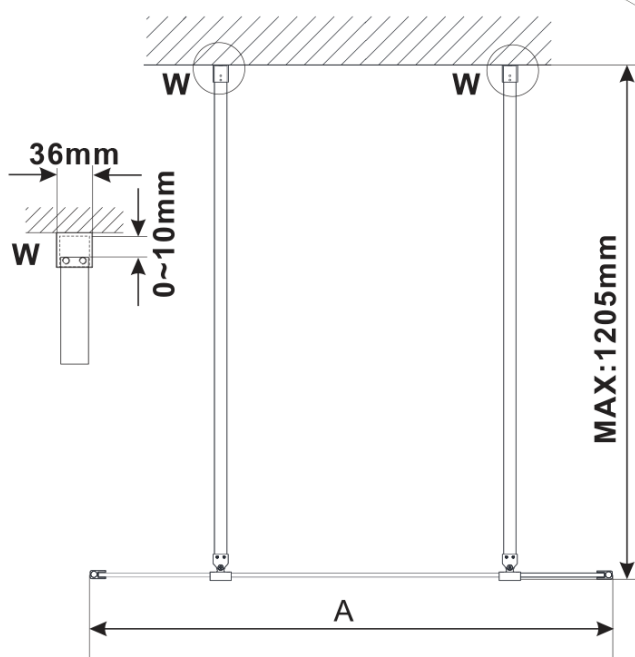

# Produktový list

Objednací kód: **ES1210-05**

**ESCA CHROME** jednodílná sprchová zástěna do prostoru,  
kouřové sklo, 1000 mm

MODEL	A,mm
ES1070/ES1170/ES1270/ES1370/ES1570	699
ES1080/ES1180/ES1280/ES1380/ES1580	799
ES1090/ES1190/ES1290/ES1390/ES1590	899
ES1010/ES1110/ES1210/ES1310/ES1510	999
ES1011/ES1111/ES1211/ES1311/ES1511	1099
ES1012/ES1112/ES1212/ES1312/ES1512	1199
ES1013/ES1113/ES1213/ES1313/ES1513	1299
ES1014/ES1114/ES1214/ES1314/ES1514	1399
ES1015/ES1115/ES1215/ES1315/ES1515	1499