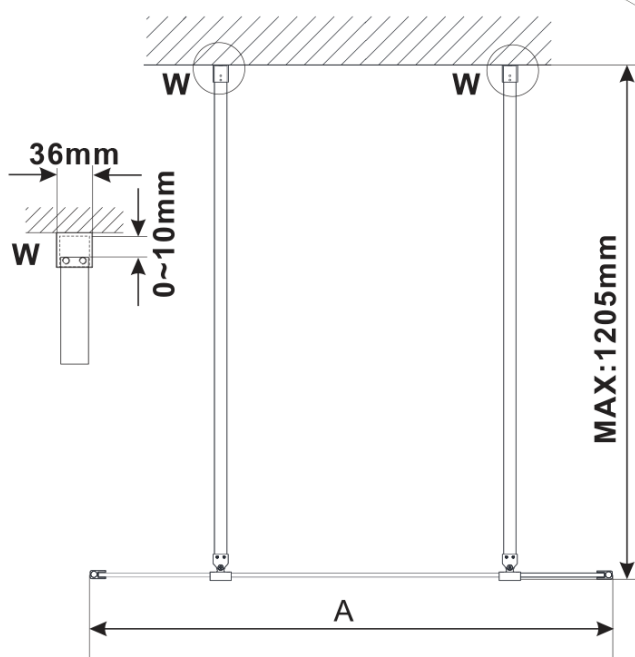

Produktový list

Objednací kód: **ES1114-05**

ESCA CHROME jednodílná sprchová zástěna do prostoru,
matné sklo, 1400 mm

MODEL	A,mm
ES1070/ES1170/ES1270/ES1370/ES1570	699
ES1080/ES1180/ES1280/ES1380/ES1580	799
ES1090/ES1190/ES1290/ES1390/ES1590	899
ES1010/ES1110/ES1210/ES1310/ES1510	999
ES1011/ES1111/ES1211/ES1311/ES1511	1099
ES1012/ES1112/ES1212/ES1312/ES1512	1199
ES1013/ES1113/ES1213/ES1313/ES1513	1299
ES1014/ES1114/ES1214/ES1314/ES1514	1399
ES1015/ES1115/ES1215/ES1315/ES1515	1499