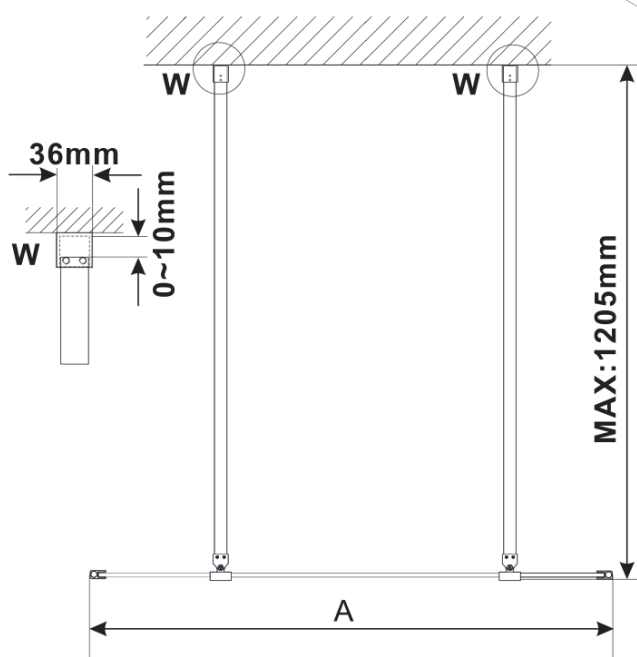

Produktový list

Objednací kód: **ES1112-05**

ESCA CHROME jednodílná sprchová zástěna do prostoru,
matné sklo, 1200 mm

MODEL	A,mm
ES1070/ES1170/ES1270/ES1370/ES1570	699
ES1080/ES1180/ES1280/ES1380/ES1580	799
ES1090/ES1190/ES1290/ES1390/ES1590	899
ES1010/ES1110/ES1210/ES1310/ES1510	999
ES1011/ES1111/ES1211/ES1311/ES1511	1099
ES1012/ES1112/ES1212/ES1312/ES1512	1199
ES1013/ES1113/ES1213/ES1313/ES1513	1299
ES1014/ES1114/ES1214/ES1314/ES1514	1399
ES1015/ES1115/ES1215/ES1315/ES1515	1499