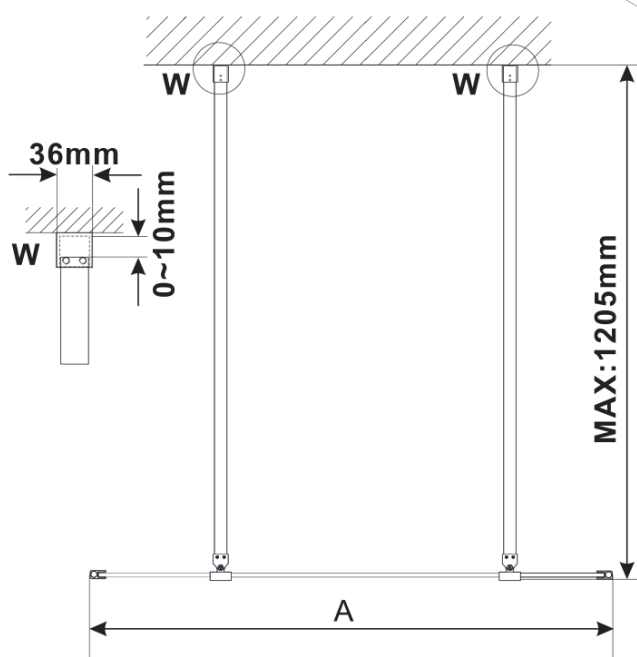

# Produktový list

Objednací kód: **ES1015-08**

**ESCA GOLD MATT** jednodílná sprchová zástěna do prostoru, čiré sklo, 1500 mm

MODEL	A,mm
ES1070/ES1170/ES1270/ES1370/ES1570	699
ES1080/ES1180/ES1280/ES1380/ES1580	799
ES1090/ES1190/ES1290/ES1390/ES1590	899
ES1010/ES1110/ES1210/ES1310/ES1510	999
ES1011/ES1111/ES1211/ES1311/ES1511	1099
ES1012/ES1112/ES1212/ES1312/ES1512	1199
ES1013/ES1113/ES1213/ES1313/ES1513	1299
ES1014/ES1114/ES1214/ES1314/ES1514	1399
ES1015/ES1115/ES1215/ES1315/ES1515	1499