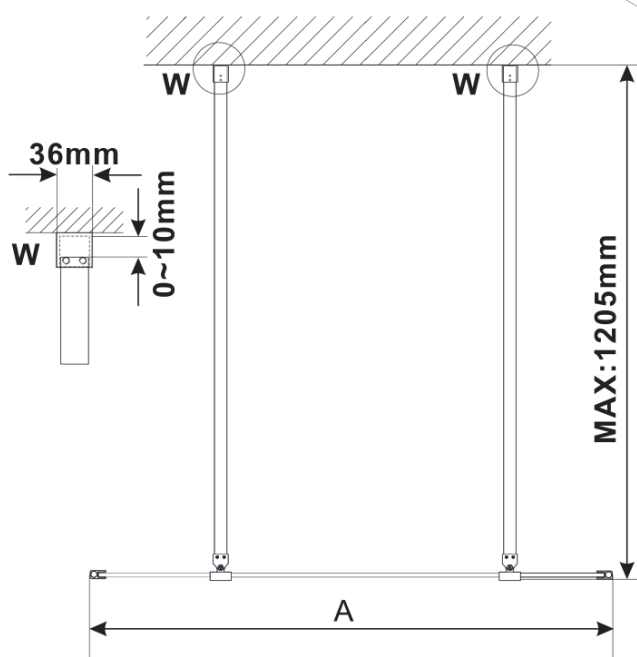

Produktový list

Objednací kód: **ES1014-08**

ESCA GOLD MATT jednodílná sprchová zástěna do prostoru, čiré sklo, 1400 mm

MODEL	A,mm
ES1070/ES1170/ES1270/ES1370/ES1570	699
ES1080/ES1180/ES1280/ES1380/ES1580	799
ES1090/ES1190/ES1290/ES1390/ES1590	899
ES1010/ES1110/ES1210/ES1310/ES1510	999
ES1011/ES1111/ES1211/ES1311/ES1511	1099
ES1012/ES1112/ES1212/ES1312/ES1512	1199
ES1013/ES1113/ES1213/ES1313/ES1513	1299
ES1014/ES1114/ES1214/ES1314/ES1514	1399
ES1015/ES1115/ES1215/ES1315/ES1515	1499