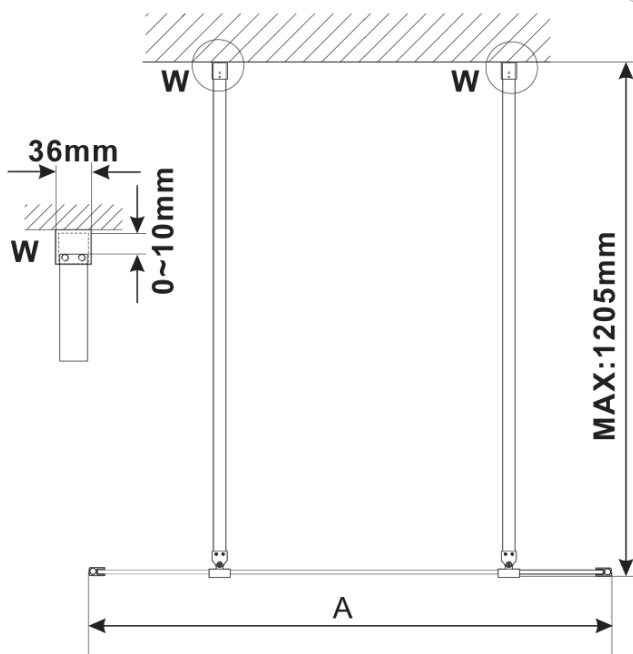

Produktový list

Objednací kód: **ES1013-08**

ESCA GOLD MATT jednodílná sprchová zástěna do prostoru, čiré sklo, 1300 mm

MODEL	A,mm
ES1070/ES1170/ES1270/ES1370/ES1570	699
ES1080/ES1180/ES1280/ES1380/ES1580	799
ES1090/ES1190/ES1290/ES1390/ES1590	899
ES1010/ES1110/ES1210/ES1310/ES1510	999
ES1011/ES1111/ES1211/ES1311/ES1511	1099
ES1012/ES1112/ES1212/ES1312/ES1512	1199
ES1013/ES1113/ES1213/ES1313/ES1513	1299
ES1014/ES1114/ES1214/ES1314/ES1514	1399
ES1015/ES1115/ES1215/ES1315/ES1515	1499