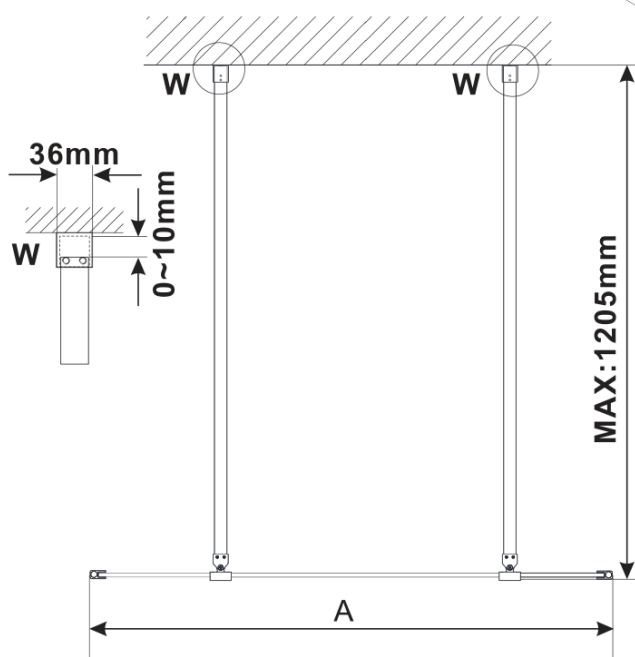

Produktový list

Objednací kód: **ES1012-08**

ESCA GOLD MATT jednodílná sprchová zástěna do prostoru, čiré sklo, 1200 mm

MODEL	A,mm
ES1070/ES1170/ES1270/ES1370/ES1570	699
ES1080/ES1180/ES1280/ES1380/ES1580	799
ES1090/ES1190/ES1290/ES1390/ES1590	899
ES1010/ES1110/ES1210/ES1310/ES1510	999
ES1011/ES1111/ES1211/ES1311/ES1511	1099
ES1012/ES1112/ES1212/ES1312/ES1512	1199
ES1013/ES1113/ES1213/ES1313/ES1513	1299
ES1014/ES1114/ES1214/ES1314/ES1514	1399
ES1015/ES1115/ES1215/ES1315/ES1515	1499