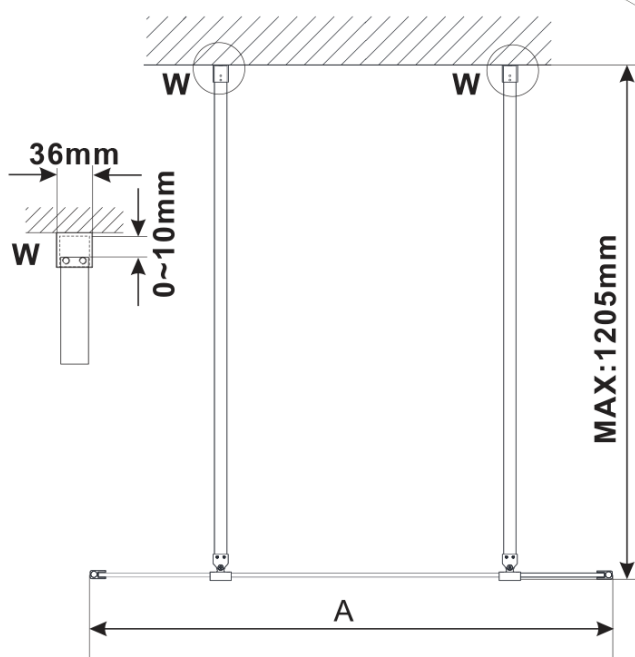

Produktový list

Objednací kód: **ES1011-08**

ESCA GOLD MATT jednodílná sprchová zástěna do prostoru, čiré sklo, 1100 mm

MODEL	A,mm
ES1070/ES1170/ES1270/ES1370/ES1570	699
ES1080/ES1180/ES1280/ES1380/ES1580	799
ES1090/ES1190/ES1290/ES1390/ES1590	899
ES1010/ES1110/ES1210/ES1310/ES1510	999
ES1011/ES1111/ES1211/ES1311/ES1511	1099
ES1012/ES1112/ES1212/ES1312/ES1512	1199
ES1013/ES1113/ES1213/ES1313/ES1513	1299
ES1014/ES1114/ES1214/ES1314/ES1514	1399
ES1015/ES1115/ES1215/ES1315/ES1515	1499