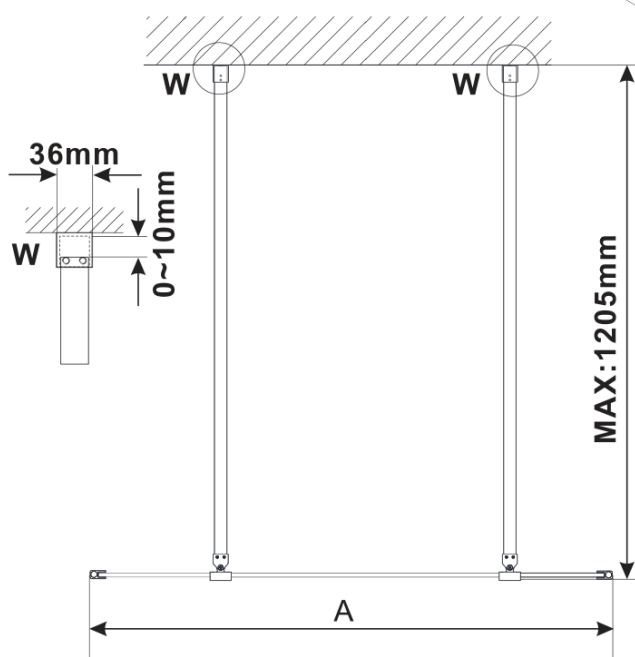

Produktový list

Objednací kód: **ES1014-07**

ESCA WHITE MATT jednodílná sprchová zástěna do prostoru, čiré sklo, 1400 mm

MODEL	A,mm
ES1070/ES1170/ES1270/ES1370/ES1570	699
ES1080/ES1180/ES1280/ES1380/ES1580	799
ES1090/ES1190/ES1290/ES1390/ES1590	899
ES1010/ES1110/ES1210/ES1310/ES1510	999
ES1011/ES1111/ES1211/ES1311/ES1511	1099
ES1012/ES1112/ES1212/ES1312/ES1512	1199
ES1013/ES1113/ES1213/ES1313/ES1513	1299
ES1014/ES1114/ES1214/ES1314/ES1514	1399
ES1015/ES1115/ES1215/ES1315/ES1515	1499