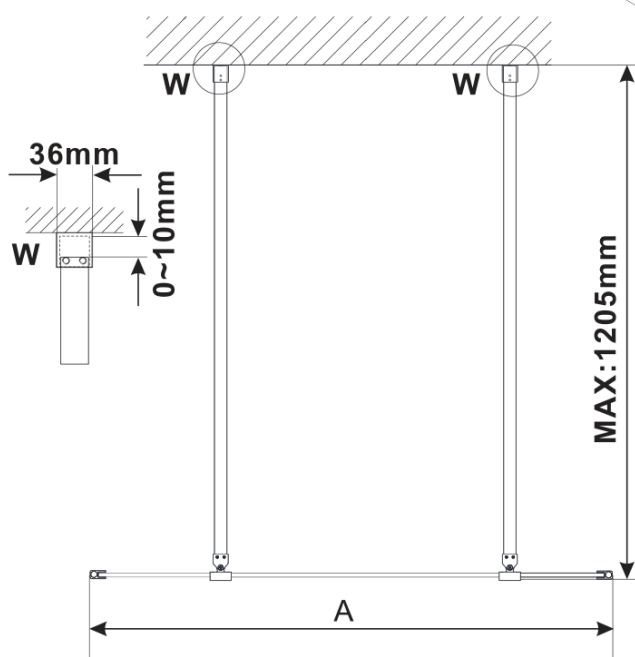

Produktový list

Objednací kód: **ES1010-07**

ESCA WHITE MATT jednodílná sprchová zástěna do prostoru, čiré sklo, 1000 mm

MODEL	A,mm
ES1070/ES1170/ES1270/ES1370/ES1570	699
ES1080/ES1180/ES1280/ES1380/ES1580	799
ES1090/ES1190/ES1290/ES1390/ES1590	899
ES1010/ES1110/ES1210/ES1310/ES1510	999
ES1011/ES1111/ES1211/ES1311/ES1511	1099
ES1012/ES1112/ES1212/ES1312/ES1512	1199
ES1013/ES1113/ES1213/ES1313/ES1513	1299
ES1014/ES1114/ES1214/ES1314/ES1514	1399
ES1015/ES1115/ES1215/ES1315/ES1515	1499