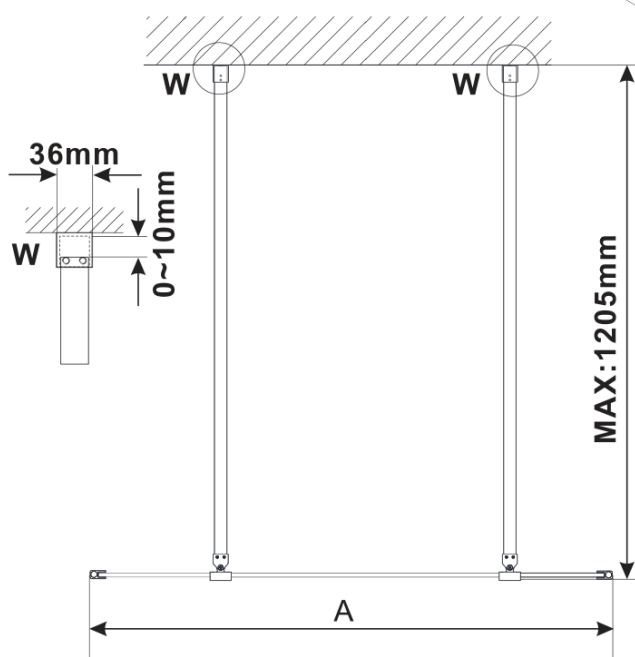

# Produktový list

Objednací kód: **ES1015-06**

**ESCA BLACK MATT** jednodílná sprchová zástěna do prostoru, čiré sklo, 1500 mm

MODEL	A,mm
ES1070/ES1170/ES1270/ES1370/ES1570	699
ES1080/ES1180/ES1280/ES1380/ES1580	799
ES1090/ES1190/ES1290/ES1390/ES1590	899
ES1010/ES1110/ES1210/ES1310/ES1510	999
ES1011/ES1111/ES1211/ES1311/ES1511	1099
ES1012/ES1112/ES1212/ES1312/ES1512	1199
ES1013/ES1113/ES1213/ES1313/ES1513	1299
ES1014/ES1114/ES1214/ES1314/ES1514	1399
ES1015/ES1115/ES1215/ES1315/ES1515	1499