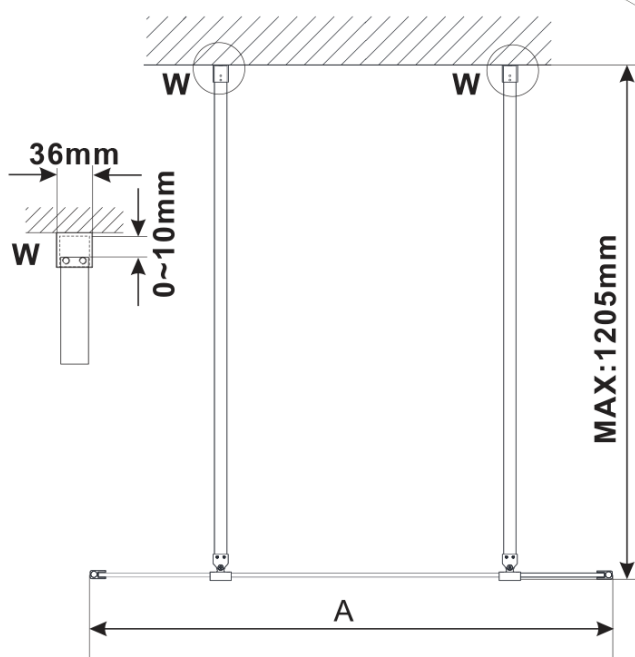

Produktový list

Objednací kód: **ES1013-06**

ESCA BLACK MATT jednodílná sprchová zástěna do prostoru, čiré sklo, 1300 mm

MODEL	A,mm
ES1070/ES1170/ES1270/ES1370/ES1570	699
ES1080/ES1180/ES1280/ES1380/ES1580	799
ES1090/ES1190/ES1290/ES1390/ES1590	899
ES1010/ES1110/ES1210/ES1310/ES1510	999
ES1011/ES1111/ES1211/ES1311/ES1511	1099
ES1012/ES1112/ES1212/ES1312/ES1512	1199
ES1013/ES1113/ES1213/ES1313/ES1513	1299
ES1014/ES1114/ES1214/ES1314/ES1514	1399
ES1015/ES1115/ES1215/ES1315/ES1515	1499