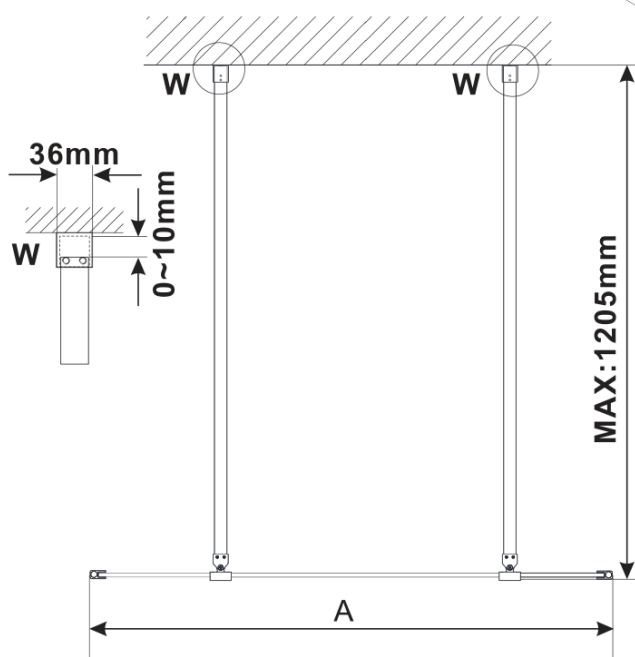

Produktový list

Objednací kód: **ES1011-06**

ESCA BLACK MATT jednodílná sprchová zástěna do prostoru, čiré sklo, 1100 mm

MODEL	A,mm
ES1070/ES1170/ES1270/ES1370/ES1570	699
ES1080/ES1180/ES1280/ES1380/ES1580	799
ES1090/ES1190/ES1290/ES1390/ES1590	899
ES1010/ES1110/ES1210/ES1310/ES1510	999
ES1011/ES1111/ES1211/ES1311/ES1511	1099
ES1012/ES1112/ES1212/ES1312/ES1512	1199
ES1013/ES1113/ES1213/ES1313/ES1513	1299
ES1014/ES1114/ES1214/ES1314/ES1514	1399
ES1015/ES1115/ES1215/ES1315/ES1515	1499