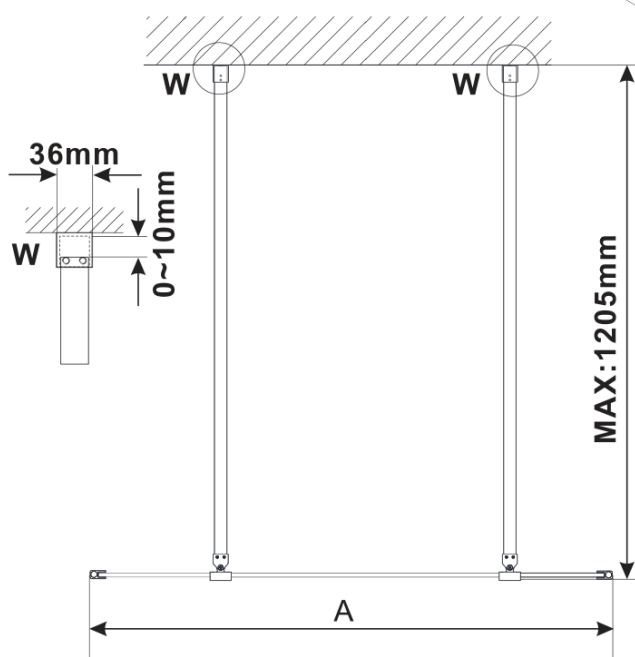

Produktový list

Objednací kód: **ES1010-06**

ESCA BLACK MATT jednodílná sprchová zástěna do prostoru, čiré sklo, 1000 mm

MODEL	A,mm
ES1070/ES1170/ES1270/ES1370/ES1570	699
ES1080/ES1180/ES1280/ES1380/ES1580	799
ES1090/ES1190/ES1290/ES1390/ES1590	899
ES1010/ES1110/ES1210/ES1310/ES1510	999
ES1011/ES1111/ES1211/ES1311/ES1511	1099
ES1012/ES1112/ES1212/ES1312/ES1512	1199
ES1013/ES1113/ES1213/ES1313/ES1513	1299
ES1014/ES1114/ES1214/ES1314/ES1514	1399
ES1015/ES1115/ES1215/ES1315/ES1515	1499