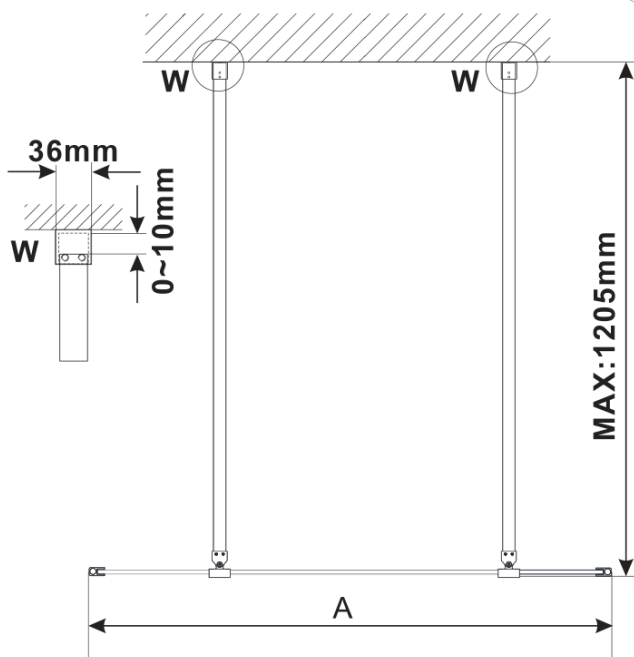

Produktový list

Objednací kód: **ES1015-05**

ESCA CHROME jednodílná sprchová zástěna do prostoru,
čiré sklo, 1500 mm

MODEL	A,mm
ES1070/ES1170/ES1270/ES1370/ES1570	699
ES1080/ES1180/ES1280/ES1380/ES1580	799
ES1090/ES1190/ES1290/ES1390/ES1590	899
ES1010/ES1110/ES1210/ES1310/ES1510	999
ES1011/ES1111/ES1211/ES1311/ES1511	1099
ES1012/ES1112/ES1212/ES1312/ES1512	1199
ES1013/ES1113/ES1213/ES1313/ES1513	1299
ES1014/ES1114/ES1214/ES1314/ES1514	1399
ES1015/ES1115/ES1215/ES1315/ES1515	1499