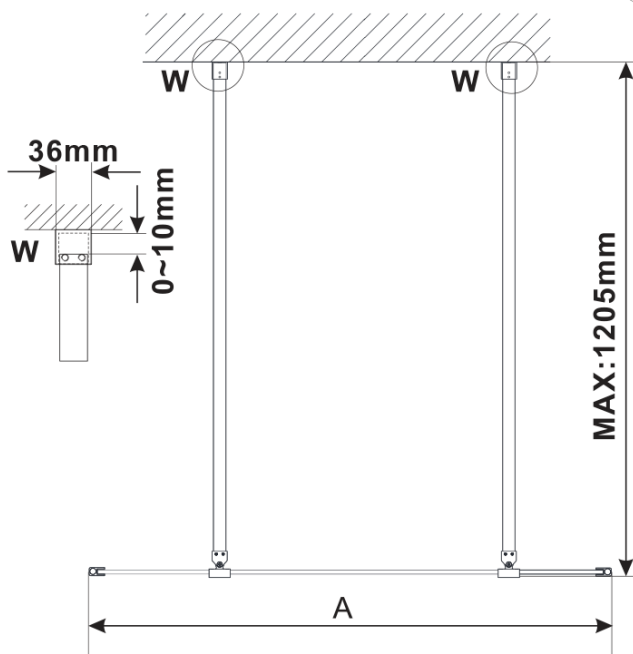

Produktový list

Objednací kód: **ES1011-05**

ESCA CHROME jednodílná sprchová zástěna do prostoru,
čiré sklo, 1100 mm

MODEL	A,mm
ES1070/ES1170/ES1270/ES1370/ES1570	699
ES1080/ES1180/ES1280/ES1380/ES1580	799
ES1090/ES1190/ES1290/ES1390/ES1590	899
ES1010/ES1110/ES1210/ES1310/ES1510	999
ES1011/ES1111/ES1211/ES1311/ES1511	1099
ES1012/ES1112/ES1212/ES1312/ES1512	1199
ES1013/ES1113/ES1213/ES1313/ES1513	1299
ES1014/ES1114/ES1214/ES1314/ES1514	1399
ES1015/ES1115/ES1215/ES1315/ES1515	1499