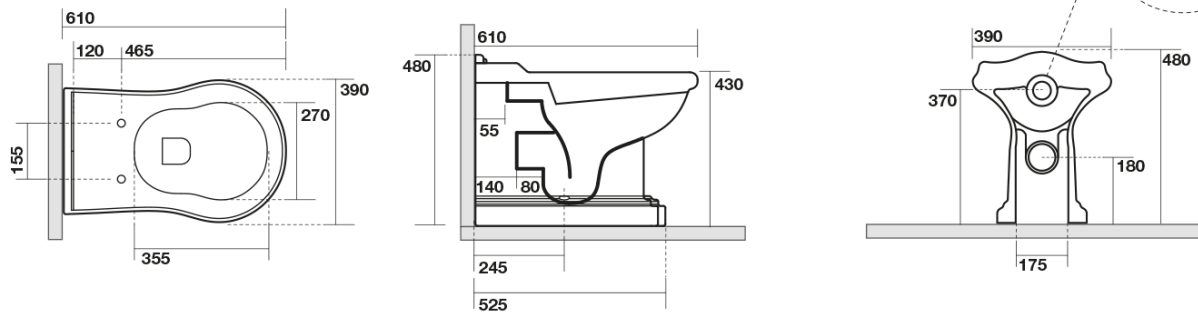

## Produktový list

Objednací kód: **101631**

**RETRO WC mísa stojící, 39x61cm, spodní/zadní odpad, černá mat**

není součástí /not supplied

350 ± 15

120 mm con curva  
art. 900102

max. 90 // min. 70  
con curva art. 900104

max. 180 // min. 150  
con curva art. 7619

tubo di raccordo  
a parete art. 7539