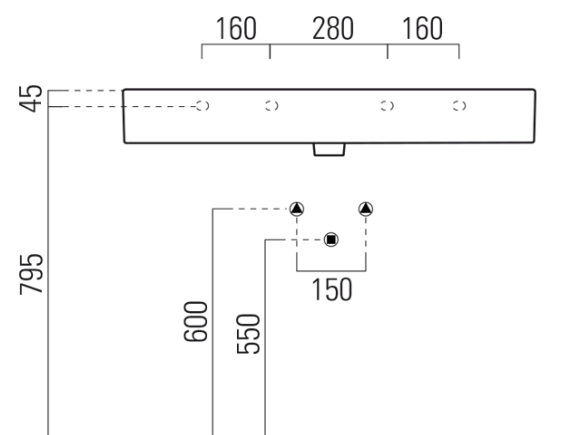

Produktový list

Objednací kód: **9423111**

KUBE X keramické umyvadlo 100x47cm, bílá ExtraGlaze

* Taglio sul mobile
Furniture's cut