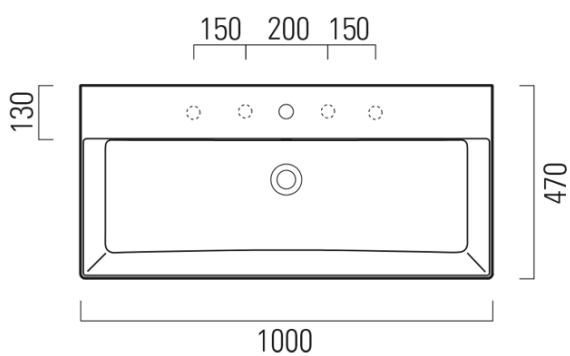

Produktový list

Objednací kód: **9423111**

KUBE X keramické umyvadlo 100x47cm, bílá ExtraGlaze

* Taglio sul mobile
Furniture's cut