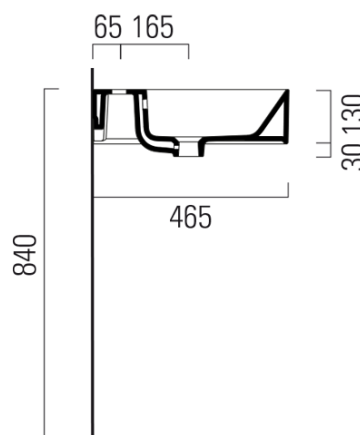

Produktový list

Objednací kód: **9423111**

KUBE X keramické umyvadlo 100x47cm, bílá ExtraGlaze

* Taglio sul mobile
Furniture's cut