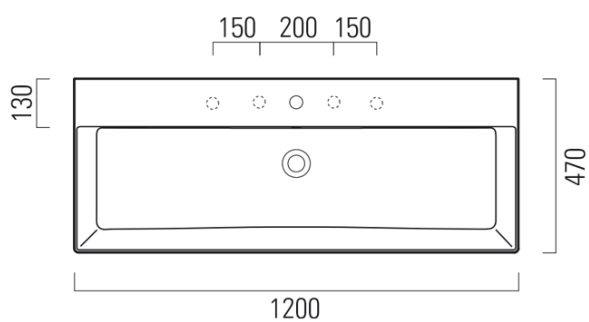

Produktový list

Objednací kód: **9424111**

KUBE X keramické umyvadlo 120x47cm, bílá ExtraGlaze

* Taglio sul mobile
Furniture's cut