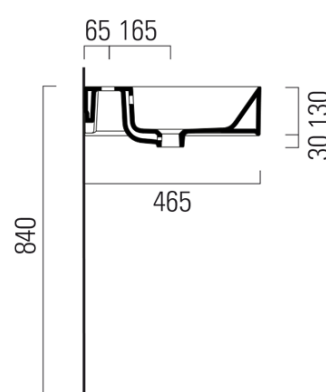

Produktový list

Objednací kód: **9424111**

KUBE X keramické umyvadlo 120x47cm, bílá ExtraGlaze

* Taglio sul mobile
Furniture's cut