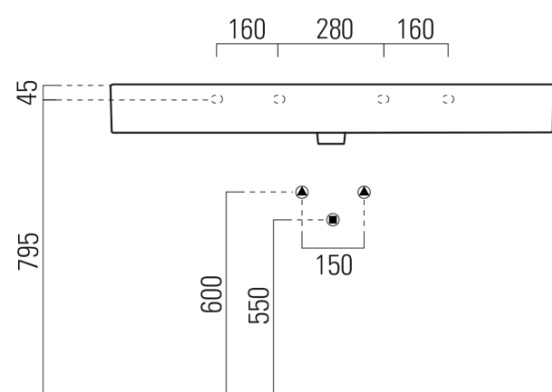

Produktový list

Objednací kód: **9424111**

KUBE X keramické umyvadlo 120x47cm, bílá ExtraGlaze

* Taglio sul mobile
Furniture's cut