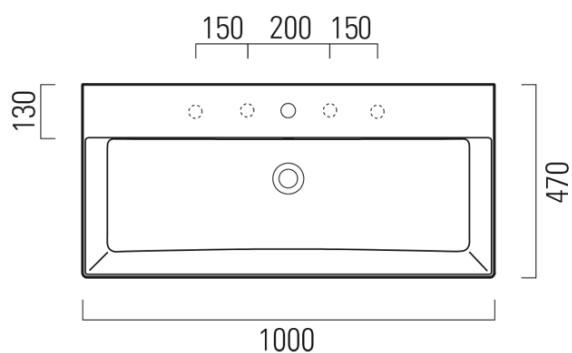

Produktový list

Objednací kód: **9423011**

**KUBE X keramické umyvadlo 100x47cm, bez otvoru, bílá
ExtraGlaze**

* Taglio sul mobile
Furniture's cut