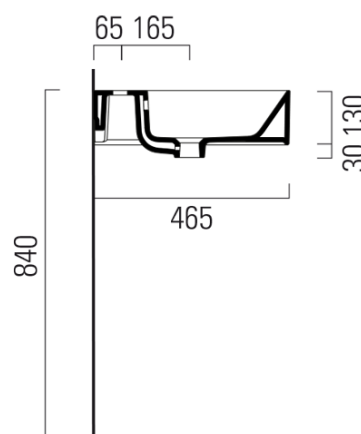

Produktový list

Objednací kód: **9423011**

**KUBE X keramické umyvadlo 100x47cm, bez otvoru, bílá
ExtraGlaze**

* Taglio sul mobile
Furniture's cut