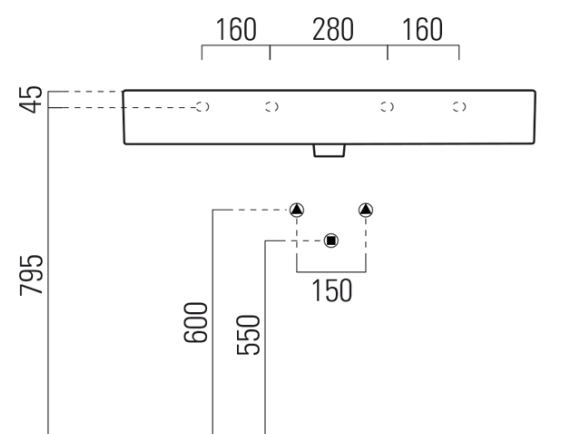

Produktový list

Objednací kód: **9423011**

**KUBE X keramické umyvadlo 100x47cm, bez otvoru, bílá
ExtraGlaze**

* Taglio sul mobile
Furniture's cut