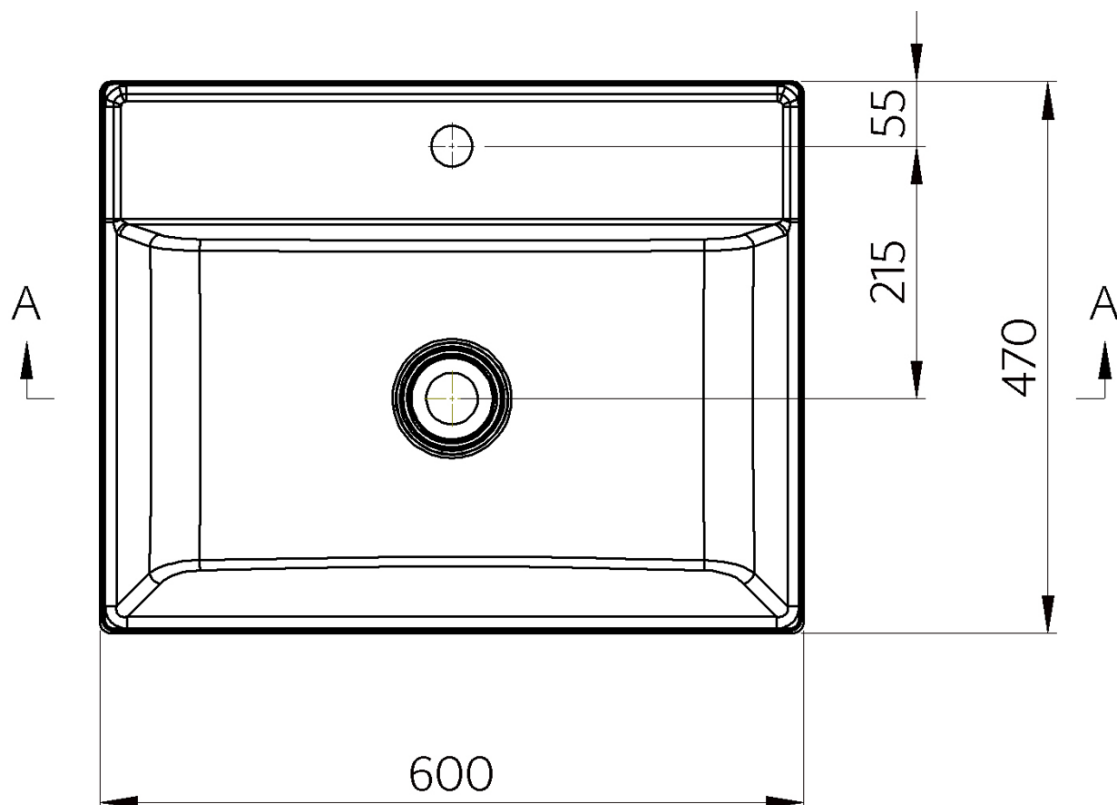

Produktový list

Objednací kód: **TW060**

TWIG umyvadlo, litý mramor, 60x47cm, kryt výpusti, bílá

A-A