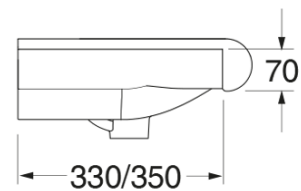

## Produktový list

Objednací kód: **341231**

**INKA keramické umyvadlo polozápustné, 40x40cm,  
černá mat**

Versione per piani Inka  
Version for Inka fixtures

Versione per mobili  
Version for cabinetry