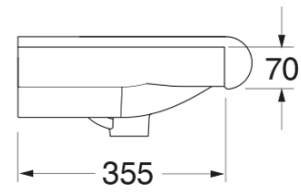

## Produktový list

Objednací kód: **341231**

**INKA keramické umyvadlo polozápustné, 40x40cm,  
černá mat**

Versione per piani Inka  
Version for Inka fixtures

Versione per mobili  
Version for cabinetry