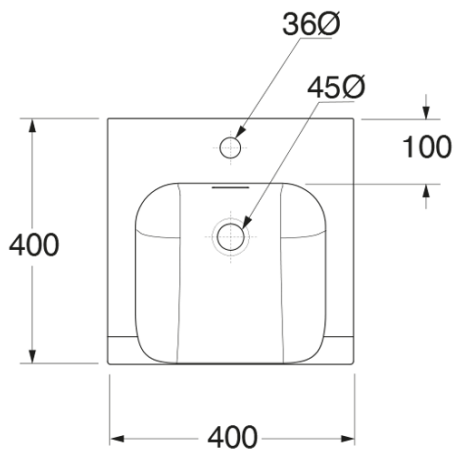

## Produktový list

Objednací kód: **341231**

**INKA keramické umyvadlo polozápustné, 40x40cm,  
černá mat**

Versione per piani Inka  
Version for Inka fixtures

Versione per mobili  
Version for cabinetry