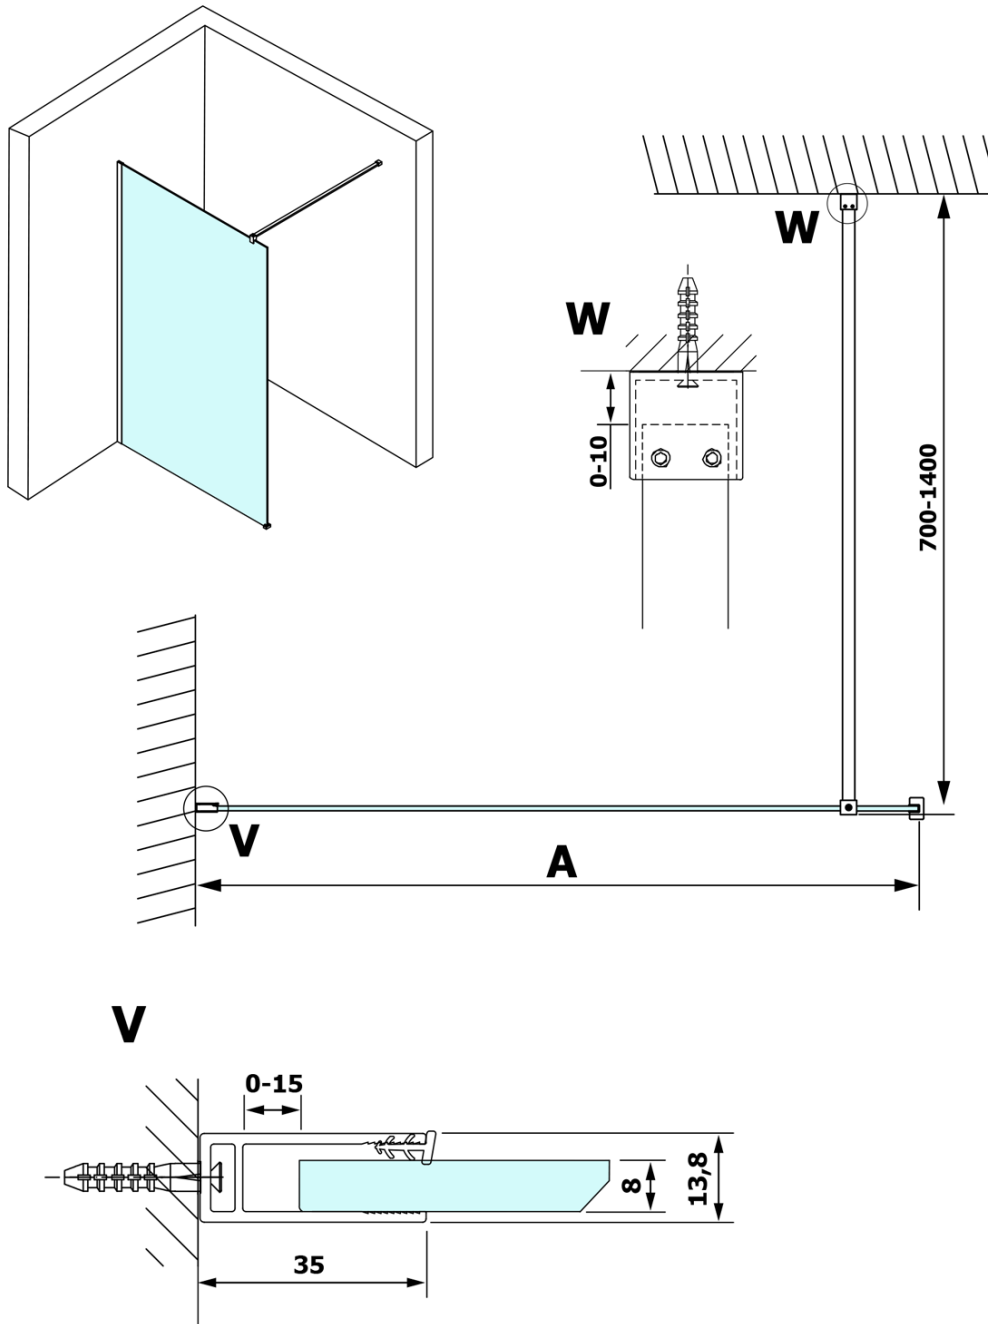

# Produktový list

Objednací kód: **GX1510-06**

**VARIO BLACK** jednodílná sprchová zástěna k instalaci ke stěně, sklo nordic, 1000 mm

MODEL	A
GX1570	685-700
GX1580	785-800
GX1590	885-900
GX1510	985-1000
GX1511	1085-1100
GX1512	1185-1200
GX1514	1385-1400

MODEL	A
GX1570	685-700
GX1580	785-800
GX1590	885-900
GX1510	985-1000