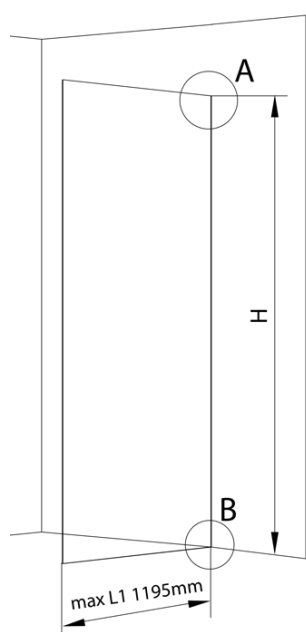

# Produktový list

Objednací kód: **AXL2112B**

**ARCHITEX LINE** sada pro uchycení skla, podlaha-stěna,  
max. š. 1200mm, černá mat

$L1=MAX\ 1195$
$L=L1+5$