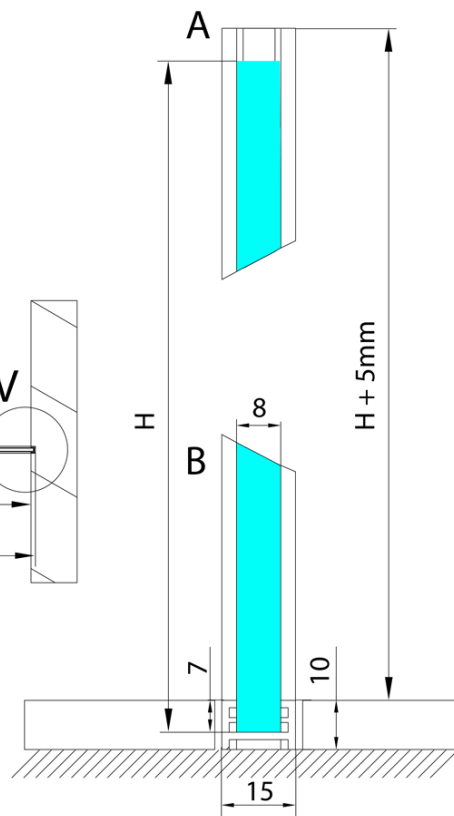

# Produktový list

Objednací kód: **AXL2112B**

**ARCHITEX LINE** sada pro uchycení skla, podlaha-stěna,  
max. š. 1200mm, černá mat

$L1=MAX\ 1195$
$L=L1+5$