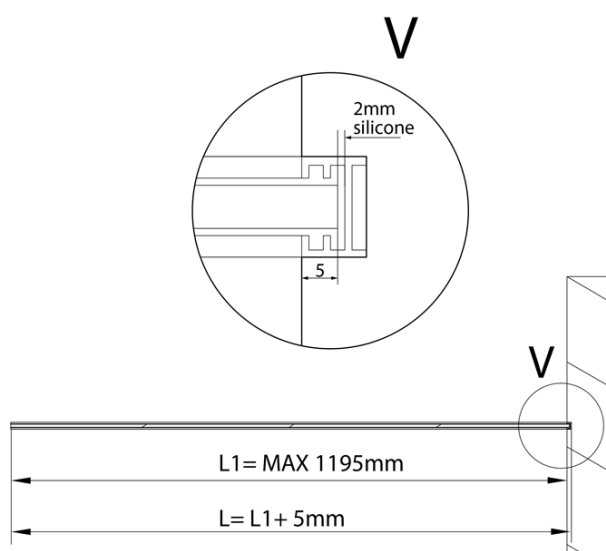

# Produktový list

Objednací kód: **AXL2112B**

**ARCHITEX LINE** sada pro uchycení skla, podlaha-stěna,  
max. š. 1200mm, černá mat

$L1=MAX\ 1195$
$L=L1+5$