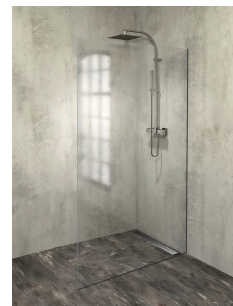

# Produktový list

Objednací kód: **AXL2112B**

**ARCHITEX LINE** sada pro uchycení skla, podlaha-stěna,  
max. š. 1200mm, černá mat

$L1=MAX\ 1195$
$L=L1+5$