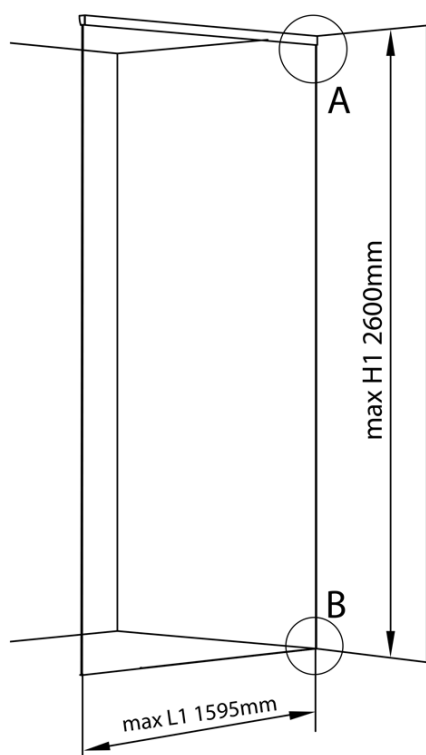

Produktový list

Objednací kód: **AXL2816B**

ARCHITEX LINE sada pro uchycení skla, podlaha-stěna-strop, max. š. 1600mm, černá mat

L1=MAX 1595	H1=MAX 2600
L=L1+5=1600	H=H1-10=2590