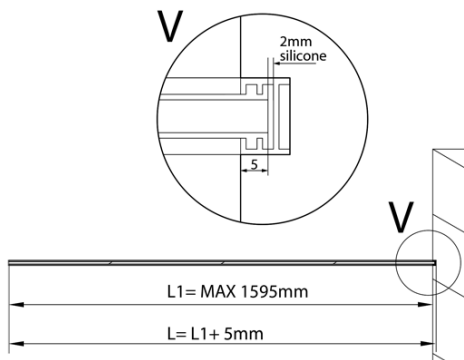

Produktový list

Objednací kód: **AXL2816B**

ARCHITEX LINE sada pro uchycení skla, podlaha-stěna-strop, max. š. 1600mm, černá mat

L1=MAX 1595	H1=MAX 2600
L=L1+5=1600	H=H1-10=2590