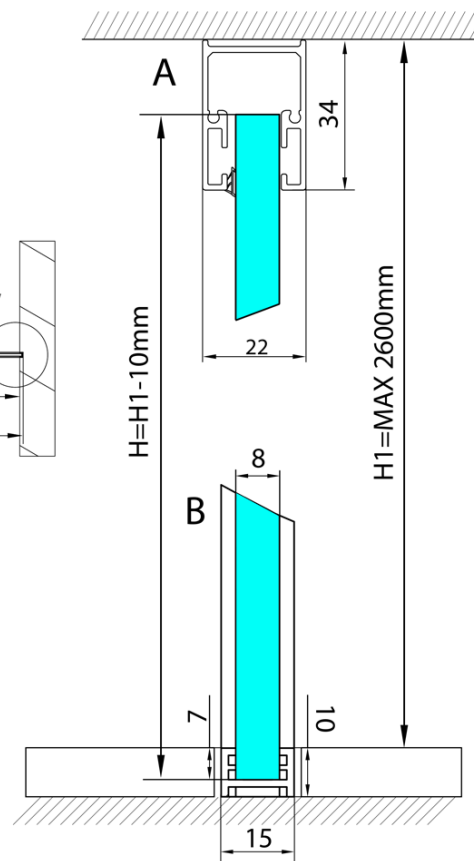

Produktový list

Objednací kód: **AXL2816B**

ARCHITEX LINE sada pro uchycení skla, podlaha-stěna-strop, max. š. 1600mm, černá mat

L1=MAX 1595	H1=MAX 2600
L=L1+5=1600	H=H1-10=2590