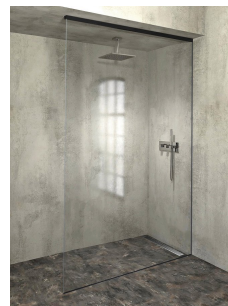

Produktový list

Objednací kód: **AXL2816B**

ARCHITEX LINE sada pro uchycení skla, podlaha-stěna-strop, max. š. 1600mm, černá mat

L1=MAX 1595	H1=MAX 2600
L=L1+5=1600	H=H1-10=2590