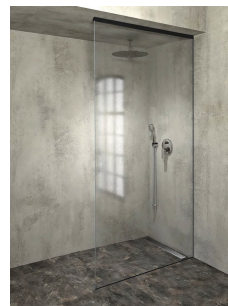

# Produktový list

Objednací kód: **AXL2812B**

**ARCHITEX LINE** sada pro uchycení skla, podlaha-stěna-  
strop, max. š. 1200mm, černá mat

L1=MAX 1195	H1=MAX 2600
L=L1+5=1200	H=H1-10=2590