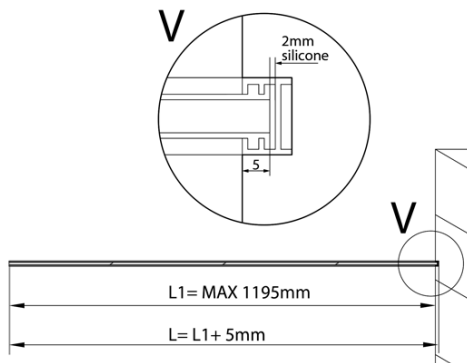

# Produktový list

Objednací kód: **AXL2812B**

**ARCHITEX LINE** sada pro uchycení skla, podlaha-stěna-  
strop, max. š. 1200mm, černá mat

L1=MAX 1195	H1=MAX 2600
L=L1+5=1200	H=H1-10=2590