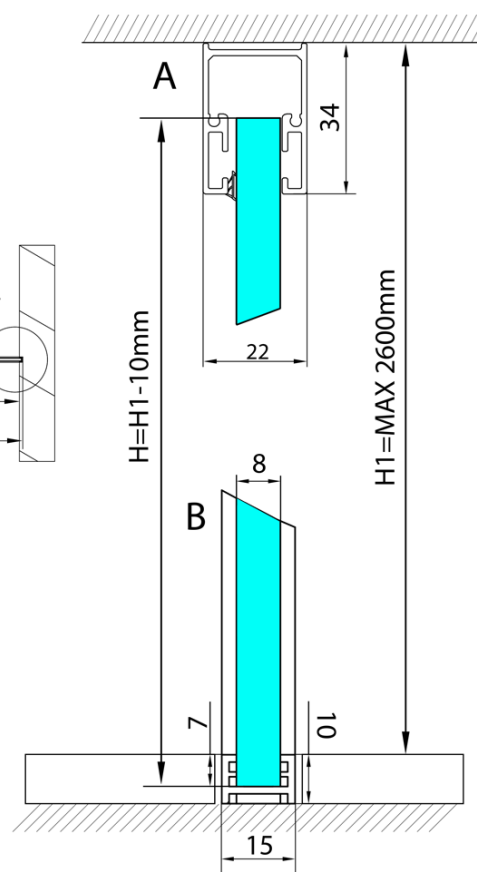

# Produktový list

Objednací kód: **AXL2812B**

**ARCHITEX LINE** sada pro uchycení skla, podlaha-stěna-  
strop, max. š. 1200mm, černá mat

L1=MAX 1195	H1=MAX 2600
L=L1+5=1200	H=H1-10=2590