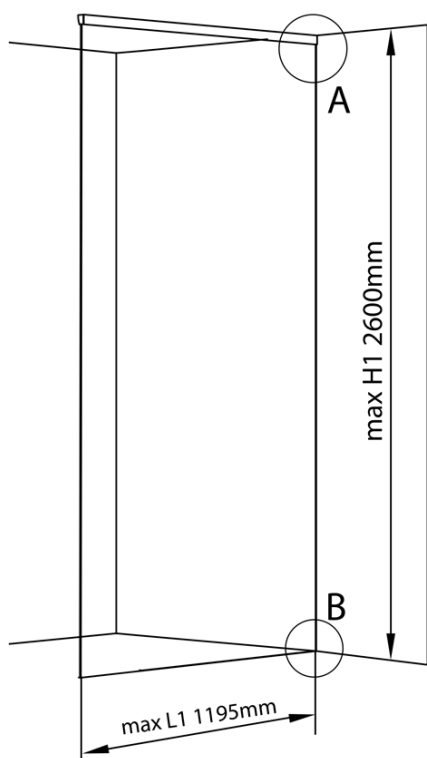

# Produktový list

Objednací kód: **AXL2812B**

**ARCHITEX LINE** sada pro uchycení skla, podlaha-stěna-  
strop, max. š. 1200mm, černá mat

L1=MAX 1195	H1=MAX 2600
L=L1+5=1200	H=H1-10=2590