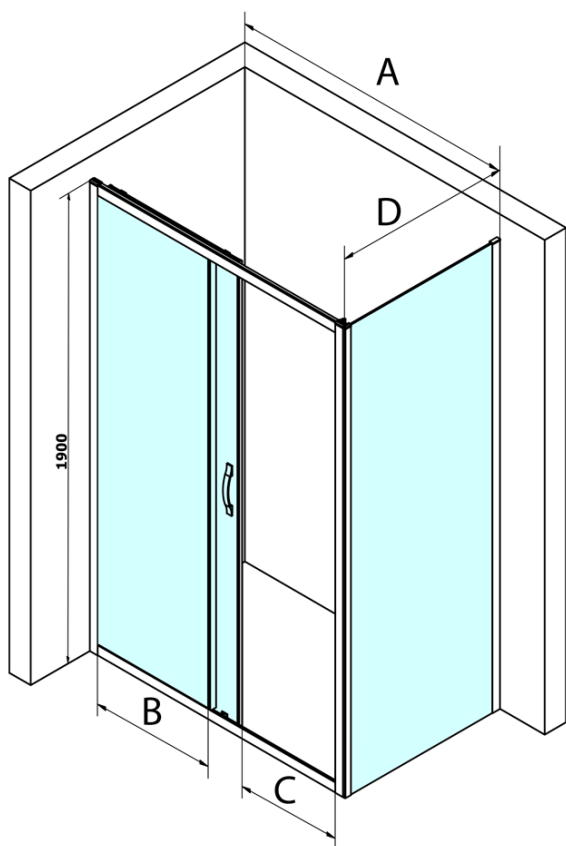

# Produktový list

Objednací kód: **GS4210GS4310**

**SIGMA SIMPLY** čtvercový sprchový kout 1000x1000mm  
L/P varianta, Brick sklo

MODEL	A	B	C
GS1110	980-1020	430	400
GS1111	1080-1120	480	435
GS1112	1180-1220	530	485
GS1113	1280-1320	580	535
GS1114	1380-1420	630	585
GS4210	980-1020	430	400
GS4211	1080-1120	480	435
GS4212	1180-1220	530	485
GS4213	1280-1320	580	535
GS4214	1380-1420	630	585

MODEL	D
GS3170	680-700
GS3175	730-750
GS3180	780-800
GS3190	880-900
GS3110	980-1000
GS4370	680-700
GS4375	730-750
GS4380	780-800
GS4390	880-900
GS4310	980-1000