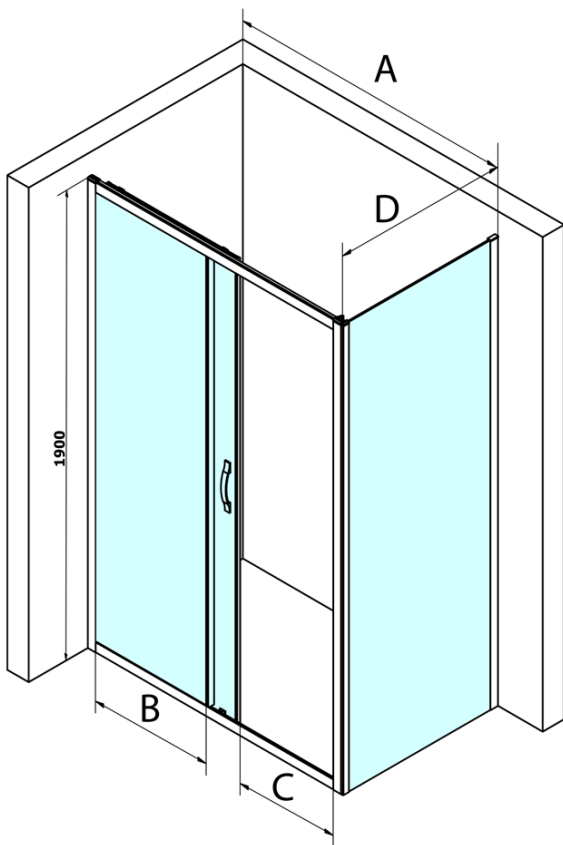

# Produktový list

Objednací kód: **GS1110GS3110**

**SIGMA SIMPLY** čtvercový sprchový kout 1000x1000mm  
L/P varianta, čiré sklo

MODEL	A	B	C
GS1110	980-1020	430	400
GS1111	1080-1120	480	435
GS1112	1180-1220	530	485
GS1113	1280-1320	580	535
GS1114	1380-1420	630	585
GS4210	980-1020	430	400
GS4211	1080-1120	480	435
GS4212	1180-1220	530	485
GS4213	1280-1320	580	535
GS4214	1380-1420	630	585

MODEL	D
GS3170	680-700
GS3175	730-750
GS3180	780-800
GS3190	880-900
GS3110	980-1000
GS4370	680-700
GS4375	730-750
GS4380	780-800
GS4390	880-900
GS4310	980-1000