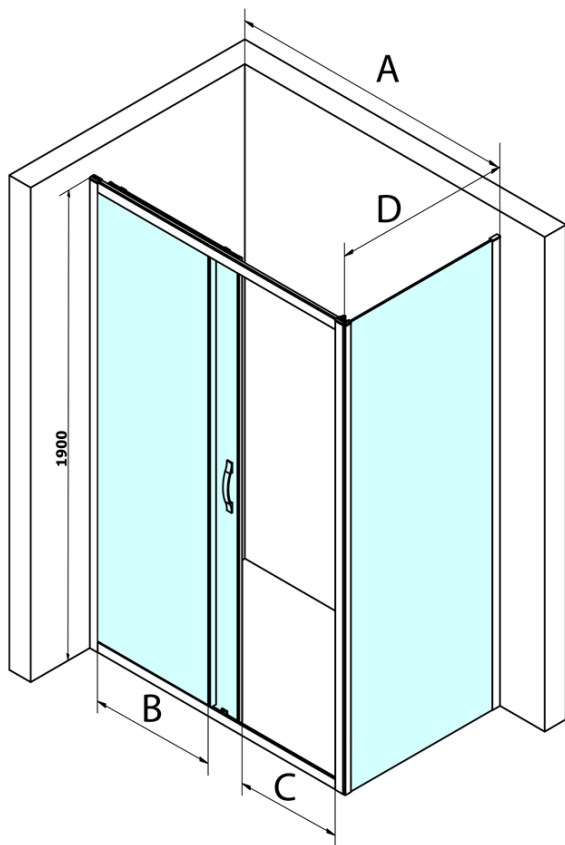

Produktový list

Objednací kód: **GS4212GS4390**

SIGMA SIMPLY obdélníkový sprchový kout 1200x900mm
L/P varianta, Brick sklo

MODEL	A	B	C
GS1110	980-1020	430	400
GS1111	1080-1120	480	435
GS1112	1180-1220	530	485
GS1113	1280-1320	580	535
GS1114	1380-1420	630	585
GS4210	980-1020	430	400
GS4211	1080-1120	480	435
GS4212	1180-1220	530	485
GS4213	1280-1320	580	535
GS4214	1380-1420	630	585

MODEL	D
GS3170	680-700
GS3175	730-750
GS3180	780-800
GS3190	880-900
GS3110	980-1000
GS4370	680-700
GS4375	730-750
GS4380	780-800
GS4390	880-900
GS4310	980-1000