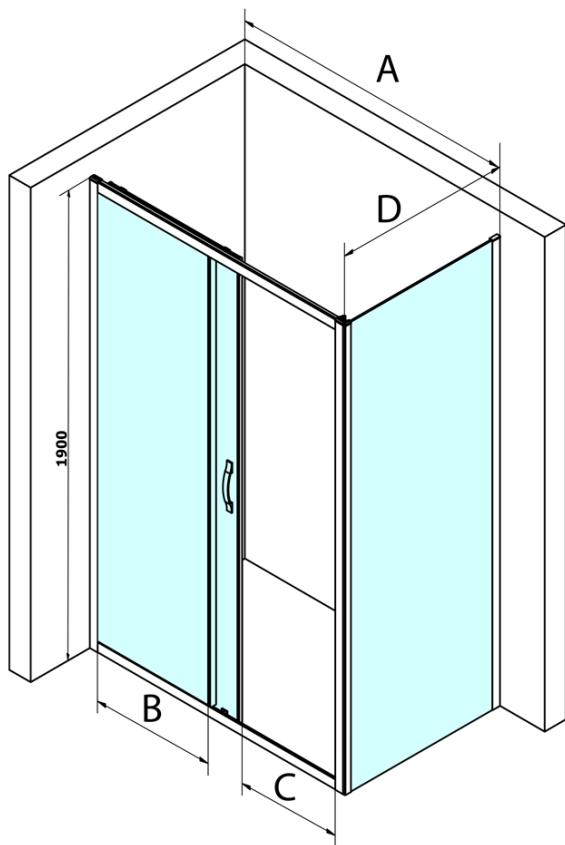

Produktový list

Objednací kód: **GS4212GS4375**

SIGMA SIMPLY obdélníkový sprchový kout 1200x750mm
L/P varianta, Brick sklo

MODEL	A	B	C
GS1110	980-1020	430	400
GS1111	1080-1120	480	435
GS1112	1180-1220	530	485
GS1113	1280-1320	580	535
GS1114	1380-1420	630	585
GS4210	980-1020	430	400
GS4211	1080-1120	480	435
GS4212	1180-1220	530	485
GS4213	1280-1320	580	535
GS4214	1380-1420	630	585

MODEL	D
GS3170	680-700
GS3175	730-750
GS3180	780-800
GS3190	880-900
GS3110	980-1000
GS4370	680-700
GS4375	730-750
GS4380	780-800
GS4390	880-900
GS4310	980-1000